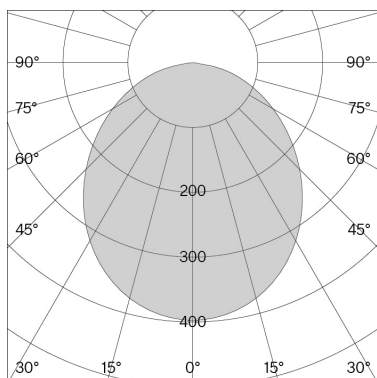

w182 Pastille c2