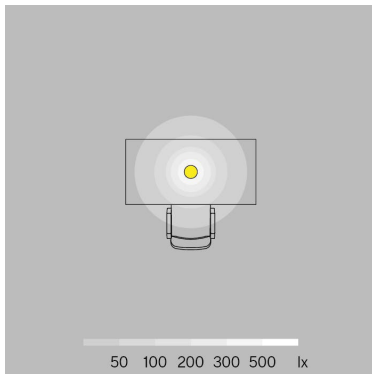

w182 Pastille c2

w182 Pastille b2

Teknisk information

Allmänt

Material	Skärm & arm: biopolyamid Bordsfot/bordsfäste: biopolyamid & stål Pin/väggfäste: biopolyamid Golvställ: stål
-----------------	---

Optik	Reflektor: ABS Diffusor: polykarbonat
--------------	--

IP-klass	20
Isoleringsklass	III

LED

Ljuskälla	COB LED (inkluderad)
Livslängd	L80 / 50.000 h
CRI Färgåtergivningsindex	96
Standardavvikelse för färgmatchning	3-steps MacAdam

Utbytbar av en professionell

De tekniska uppgifterna är nominella värden för en omgivningstemperatur på 25 °C. För uppgifterna om ljusflöde gäller initialt en tolerans på +/- 10 %, för uppgifterna om elektrisk anslutningseffekt initialt en tolerans på +/- 10 % och för uppgifterna om färgtemperatur initialt en tolerans på +/- 150 kelvin. Vi reserverar oss för eventuella tryckfel. Wästberg Lighting AB:s allmänna villkor gäller.

Artikelspecifik information

Version	b2
Montering	Bordsfot
LED Färgtemperatur (CCT) / Ljusflöde armatur	2700 K / 457 lm
Spänning / Watt	100–240 V / 7.3 W
Ljusutbyte armatur	63 lm / W
Ljuskontroll	Dimbar
Nettovikt	1.8 kg
Dimensioner	L51.7 × W22.5 × H6.4 cm (0.007 m³)
Bruttovikt	3.3 kg