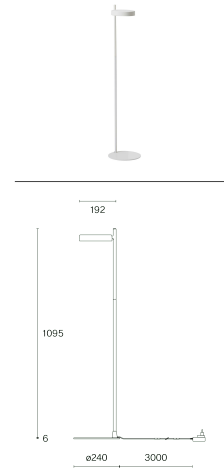

w182 Pastille f2

Artikelspecifik information

Version	p2	f2
Montering	Pin – integrerad (hålmått ø20 mm)	Golvfot
LED Färgtemperatur (CCT) / Ljusflöde armatur	2700 K / 457 lm	2700 K / 457 lm
Spänning / Watt	100–240 V / 7.3 W	100–240 V / 7.3 W
Ljusutbyte armatur	63 lm / W	63 lm / W
Ljusstyrning	Dimbar	Dimbar
Nettovikt	0.7 kg	3.4 kg
Dimensioner	L51.7 × W22.5 × H6.4 cm (0.007 m³)	L75.0 × W32.5 × H5.0 cm (0.01 m³)
Bruttovikt	2.2 kg	4.8 kg
Färg	Art. Nr. / EAN code	Art. Nr. / EAN code
Soft white (NCS 1002Y50R)	182P20250 / 7330492008387	182F20250 / 7330492008349
Graphite black (RAL 9011)	182P29011 / 7330492008394	182F29011 / 7330492008356
Olive green (RAL 6003)	182P26003 / 7330492008370	182F26003 / 7330492008332
Oxide red (RAL 3009)	182P26003 / 7330492008370	182F23009 / 7330492008325
Accessoarer	Art. Nr. / EAN code	Art. Nr. / EAN code
Adapter suitable for Vitra AdHoc		182-PVI01 / 7330492002460
Adapter suitable Vitra Tyde		182-PVI03 / 7330492002477