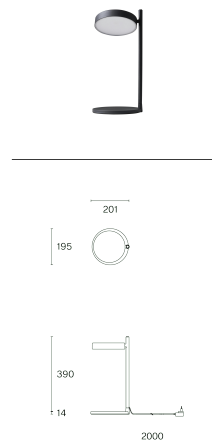

w182 Pastille b2

Teknisk information

Allmänt

Material	Skärm & arm: biopolyamid Bordsfot/bordsfäste: biopolyamid & stål Pin/väggfäste: biopolyamid Golvställ: stål

Optik	Reflektor: ABS Diffusor: polykarbonat

IP-klass	20
Isoleringsklass	II

LED

Ljuskälla	COB LED (inkluderad)
Livslängd	L80 / 50.000 h
CRI Färgåtergivningsindex	96
Standardavvikelse för färgmatchning	3-steps MacAdam

Utbytbar av en professionell

De tekniska uppgifterna är nominella värden för en omgivningstemperatur på 25 °C. För uppgifterna om ljusflöde gäller initialt en tolerans på +/- 10 %, för uppgifterna om elektrisk anslutningseffekt initialt en tolerans på +/- 10 % och för uppgifterna om färgtemperatur initialt en tolerans på +/- 150 kelvin. Vi reserverar oss för eventuella tryckfel. De tillämpliga allmänna villkoren gäller.

Artikelspecifik information

Version	b2
Montering	Bordsfot
LED Färgtemperatur (CCT) / Ljusflöde armatur	2700 K / 457 lm
Spänning / Watt	100–240 V / 7.3 W
Ljusutbyte armatur	63 lm / W
Ljuskontroll	Dimbar
Nettovikt	1.8 kg
Dimensioner	L51.7 × W22.5 × H6.4 cm (0.007 m³)
Bruttovikt	3.3 kg

Färg

Soft white (NCS 1002Y50R)		182B20250 / 7330492008103
Graphite black (RAL 9011)		182B29011 / 7330492008110
Olive green (RAL 6003)		182B26003 / 7330492008097
Oxide red (RAL 3009)		182B23009 / 7330492008080

Accessoarer

Adapter suitable for Vitra AdHoc	
Adapter suitable for Vitra Tyde	

b2

Bordsfot	2700 K / 457 lm
	100–240 V / 7.3 W
	63 lm / W
	Dimbar
	1.8 kg
	L51.7 × W22.5 × H6.4 cm (0.007 m³)
	3.3 kg

Art. Nr. / EAN code

182B20250 / 7330492008103
182B29011 / 7330492008110
182B26003 / 7330492008097
182B23009 / 7330492008080

Art. Nr. / EAN code