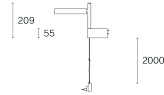

w182 Pastille br1