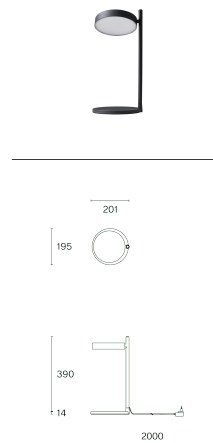

w182 Pastille c2

w182 Pastille b2

Teknisk information

Allmänt

Material	Skärm & arm: biopolyamid Bordsfot/bordsfäste: biopolyamid & stål Pin/väggfäste: biopolyamid Golvställ: stål
-----------------	---

Optik	Reflektor: ABS Diffusor: polykarbonat
--------------	--

IP-klass	20
Isoleringsklass	III

LED

Ljuskälla	COB LED (inkluderad)
Livslängd	L80 / 50.000 h
CRI Färgåtergivningsindex	96
Standardavvikelse för färgmatchning	3-steps MacAdam

Utbytbar av en professionell

De tekniska uppgifterna är nominella värden för en omgivningstemperatur på 25 °C. För uppgifterna om ljusflöde gäller initialt en tolerans på +/- 10 %, för uppgifterna om elektrisk anslutningseffekt initialt en tolerans på +/- 10 % och för uppgifterna om färgtemperatur initialt en tolerans på +/- 150 kelvin. Vi reserverar oss för eventuella tryckfel. Wästberg Lighting AB:s allmänna villkor gäller.

Artikelspecifik information

Version	b2
Montering	Bordsfot
LED Färgtemperatur (CCT) / Ljusflöde armatur	2700 K / 457 lm
Spänning / Watt	100–240 V / 7.3 W
Ljusutbyte armatur	63 lm / W
Ljuskontroll	Dimbar
Nettovikt	1.8 kg
Dimensioner	L51.7 × W22.5 × H6.4 cm (0.007 m³)
Bruttovikt	3.3 kg