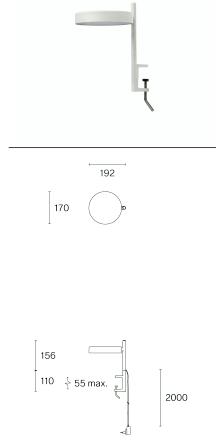

w182 Pastille c2

w182 Pastille b2

Teknisk information

Allmänt

Material	Skärm & arm: biopolyamid Bordsfot/bordsfäste: biopolyamid & stål Pin/väggfäste: biopolyamid Golvställ: stål
-----------------	---

Optik	Reflektor: ABS Diffusor: polykarbonat
--------------	--

Artikelspecifik information

Version	b2
Montering	Bordsfot
LED Färgtemperatur (CCT) / Ljusflöde armatur	2700 K / 457 lm
Spänning / Watt	100–240 V / 7.3 W
Ljusutbyte armatur	63 lm / W
Ljuskontroll	Dimbar
Nettovikt	1.8 kg
Dimensioner	L51.7 × W22.5 × H6.4 cm (0.007 m³)
Bruttovikt	3.3 kg

Accessoarer

Adapter suitable for Vitra AdHoc	
Adapter suitable for Vitra Tyde	

b2

Bordsfot	2700 K / 457 lm
	100–240 V / 7.3 W
	63 lm / W
	Dimbar
	1.8 kg
	L51.7 × W22.5 × H6.4 cm (0.007 m³)
	3.3 kg

Art. Nr. / EAN code

182B20250 / 7330492008103	
182B29011 / 7330492008110	
182B26003 / 7330492008097	
182B23009 / 7330492008080	

Art. Nr. / EAN code

w182 Pastille c1

w182 Pastille c2

Artikelspecifik information

Version	c1	c2
Montering	Bordsfäste	Bordsfäste
LED Färgtemperatur (CCT) / Ljusflöde armatur	2700 K / 457 lm	2700 K / 457 lm
Spänning / Watt	100–240 V / 7.3 W	100–240 V / 7.3 W
Ljusutbyte armatur	63 lm / W	63 lm / W
Ljuskontroll	Dimbar	Dimbar
Nettovikt	0.8 kg	0.8 kg
Dimensioner	L51.7 × W22.5 × H6.4 cm (0.007 m ³)	L51.7 × W22.5 × H6.4 cm (0.007 m ³)
Bruttovikt	2.3 kg	2.3 kg
Färg	Art. Nr. / EAN code	Art. Nr. / EAN code
Soft white (NCS 1002Y50R)	● 182C10250 / 7330492008226	● 182C20250 / 7330492008264
Graphite black (RAL 9011)	● 182P29011 / 7330492008394	● 182C19011 / 7330492008233
Olive green (RAL 6003)	● 182C16003 / 7330492008219	● 182C26003 / 7330492008257
Oxide red (RAL 3009)	● 182C13009 / 7330492008202	● 182C23009 / 7330492008240
Accessoarer	Art. Nr. / EAN code	Art. Nr. / EAN code
Adapter suitable for Vitra AdHoc		
Adapter suitable for Vitra Tyde		