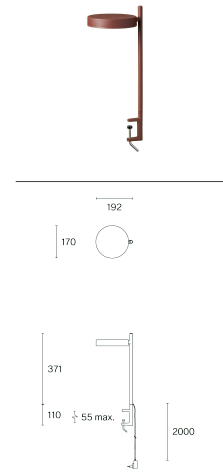

w182 Pastille c2

Artikelspecifik information

Version	c1	c2
Montering	Bordsfäste	Bordsfäste
LED Färgtemperatur (CCT) / Ljusflöde armatur	2700 K / 457 lm	2700 K / 457 lm
Spänning / Watt	100–240 V / 7.3 W	100–240 V / 7.3 W
Ljusutbyte armatur	63 lm / W	63 lm / W
Ljuskontroll	Dimbar	Dimbar
Nettovikt	0.8 kg	0.8 kg
Dimensioner	L51.7 × W22.5 × H6.4 cm (0.007 m³)	L51.7 × W22.5 × H6.4 cm (0.007 m³)
Bruttovikt	2.3 kg	2.3 kg
Färg	Art. Nr. / EAN code	Art. Nr. / EAN code
Soft white (NCS 1002Y50R)	182C10250 / 7330492008226	182C20250 / 7330492008264
Graphite black (RAL 9011)	182C19011 / 7330492008233	182C29011 / 7330492008271
Olive green (RAL 6003)	182C16003 / 7330492008219	182C26003 / 7330492008257
Oxide red (RAL 3009)	182C13009 / 7330492008202	182C23009 / 7330492008240
Accessoarer	Art. Nr. / EAN code	Art. Nr. / EAN code
Adapter suitable for Vitra AdHoc		
Adapter suitable for Vitra Tyde