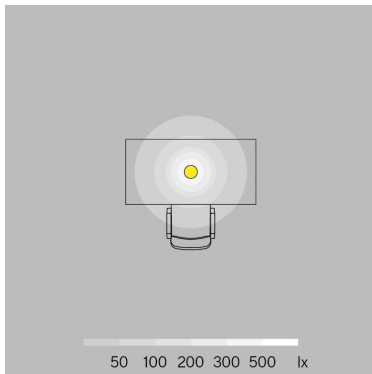

w182 Pastille c2