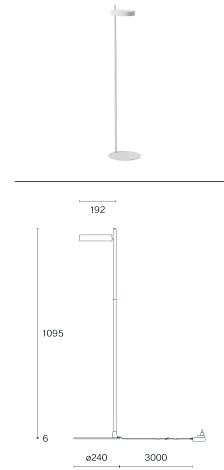

w182 Pastille f2

Artikelspecifik information

Version	p2	f2
Montering	Pin – integrerad (hålmått $\varnothing$20 mm)	Golvfoot
LED Färgtemperatur (CCT) / Ljusflöde armatur	2700 K / 457 lm	2700 K / 457 lm
Spänning / Watt	100–240 V / 7.3 W	100–240 V / 7.3 W
Ljusutbyte armatur	63 lm / W	63 lm / W
Ljusstyrning	Dimbar	Dimbar
Nettovikt	0.7 kg	3.4 kg
Dimensioner	L51.7 × W22.5 × H6.4 cm (0.007 m³)	L75.0 × W32.5 × H5.0 cm (0.01 m³)
Bruttovikt	2.2 kg	4.8 kg
Färg	Art. Nr. / EAN code	Art. Nr. / EAN code
Soft white (NCS 1002Y50R)	182P20250 / 7330492008387	182F20250 / 7330492008349
Graphite black (RAL 9011)	182P29011 / 7330492008394	182F29011 / 7330492008356
Olive green (RAL 6003)	182P26003 / 7330492008370	182F26003 / 7330492008332
Oxide red (RAL 3009)	182P23009 / 7330492008363	182F23009 / 7330492008325
Accessoarer	Art. Nr. / EAN code	Art. Nr. / EAN code
Adapter suitable for Vitra AdHoc	182-PVI01 / 7330492002460	
Adapter suitable Vitra Tyde	182-PVI03 / 7330492002477