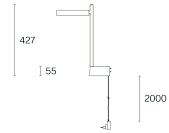

w182 Pastille br2

Artikelspecifik information

Version	br1	br2
Montering	Väggfäste	Väggfäste
LED Färgtemperatur (CCT) / Ljusflöde armatur	2700 K / 457 lm	2700 K / 457 lm
Spänning / Watt	100–240 V / 7.3 W	100–240 V / 7.3 W
Ljusutbyte armatur	63 lm / W	63 lm / W
Ljusstyrning	Dimbar	Dimbar
Nettovikt	0.8 kg	0.8 kg
Dimensioner	L51.7 × W22.5 × H6.4 cm (0.007 m³)	L51.7 × W22.5 × H6.4 cm (0.007 m³)
Bruttovikt	2.3 kg	2.3 kg
Färg	Art. Nr. / EAN code	Art. Nr. / EAN code
Soft white (NCS 1002Y50R)	182BR10250 / 7330492008141	182BR20250 / 7330492008189
Graphite black (RAL 9011)	182BR19011 / 7330492008158	182BR29011 / 7330492008196
Olive green (RAL 6003)	182BR16003 / 7330492008134	182BR26003 / 7330492008172
Oxide red (RAL 3009)	182BR13009 / 7330492008127	182BR23009 / 7330492008165
Accessoarer	Art. Nr. / EAN code	Art. Nr. / EAN code
Adapter suitable for Vitra AdHoc		
Adapter suitable Vitra Tyde