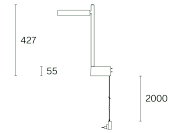

w182 Pastille br2

Artikelspecifik information

Version	br1	br2
Montering	Väggfäste	Väggfäste
LED Färgtemperatur (CCT) / Ljusflöde armatur	2700 K / 457 lm	2700 K / 457 lm
Spänning / Watt	100–240 V / 7.3 W	100–240 V / 7.3 W
Ljusutbyte armatur	63 lm / W	63 lm / W
Ljusstyrning	Dimbar	Dimbar
Nettovikt	0.8 kg	0.8 kg
Dimensioner	L51.7 × W22.5 × H6.4 cm (0.007 m³)	L51.7 × W22.5 × H6.4 cm (0.007 m³)
Bruttovikt	2.3 kg	2.3 kg
Färg	Art. Nr. / EAN code	Art. Nr. / EAN code
Soft white (NCS 1002Y50R)	182BR10250 / 7330492008141	182BR20250 / 7330492008189
Graphite black (RAL 9011)	182BR19011 / 7330492008158	182BR29011 / 7330492008196
Olive green (RAL 6003)	182BR16003 / 7330492008134	182BR26003 / 7330492008172
Oxide red (RAL 3009)	182BR13009 / 7330492008127	182BR23009 / 7330492008165
Accessoarer	Art. Nr. / EAN code	Art. Nr. / EAN code
Adapter suitable for Vitra AdHoc		
Adapter suitable Vitra Tyde