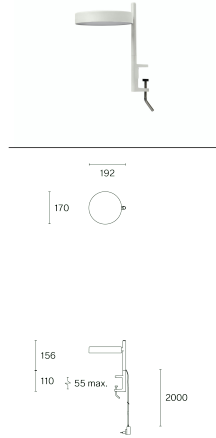

w182 Pastille c1