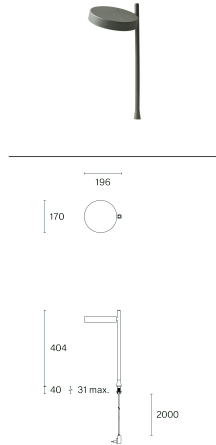

w182 Pastille p2