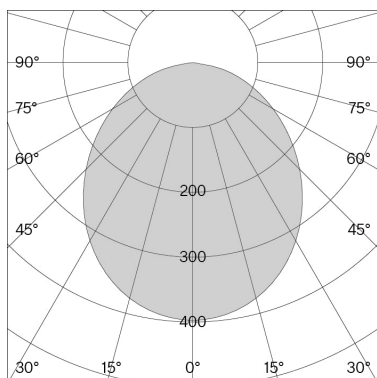

w182 Pastille c2

w182 Pastille b2

Teknisk information

Allmänt

Material	Skärm & arm: biopolyamid Bordsfot/bordsfäste: biopolyamid & stål Pin/väggfäste: biopolyamid Golvställ: stål
-----------------	---

Optik	Reflektor: ABS Diffusor: polykarbonat
--------------	--

IP-klass	20
Isoleringsklass	III

LED

Ljuskälla	COB LED (inkluderad)
Livslängd	L80 / 50.000 h
CRI Färgåtergivningsindex	96
Standardavvikelse för färgmatchning	3-steps MacAdam

Utbytbar av en professionell

De tekniska uppgifterna är nominella värden för en omgivningstemperatur på 25 °C. För uppgifterna om ljusflöde gäller initialt en tolerans på +/- 10 %, för uppgifterna om elektrisk anslutningseffekt initialt en tolerans på +/- 10 % och för uppgifterna om färgtemperatur initialt en tolerans på +/- 150 kelvin. Vi reserverar oss för eventuella tryckfel. Wästberg Lighting AB:s allmänna villkor gäller.

Artikelspecifik information

Version	b2
Montering	Bordsfot
LED Färgtemperatur (CCT) / Ljusflöde armatur	2700 K / 457 lm
Spänning / Watt	100–240 V / 7.3 W
Ljusutbyte armatur	63 lm / W
Ljuskontroll	Dimbar
Nettovikt	1.8 kg
Dimensioner	L51.7 × W22.5 × H6.4 cm (0.007 m³)
Bruttovikt	3.3 kg