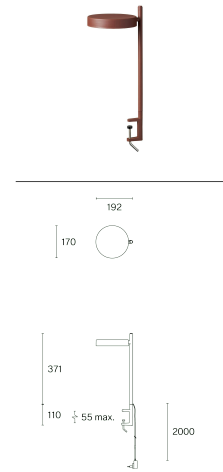

w182 Pastille c2

w182 Pastille b2

Teknisk information

Allmänt

Material	Skärm & arm: biopolyamid Bordsfot/bordsfäste: biopolyamid & stål Pin/väggfäste: biopolyamid Golvställ: stål
-----------------	---

Optik	Reflektor: ABS Diffusor: polykarbonat
--------------	--

Artikelspecifik information

Version	b2
Montering	Bordsfot
LED Färgtemperatur (CCT) / Ljusflöde armatur	2700 K / 457 lm
Spänning / Watt	100–240 V / 7.3 W
Ljusutbyte armatur	63 lm / W
Ljuskontroll	Dimbar
Nettovikt	1.8 kg
Dimensioner	L51.7 × W22.5 × H6.4 cm (0.007 m³)
Bruttovikt	3.3 kg

Accessoarer

Adapter suitable for Vitra AdHoc	
Adapter suitable for Vitra Tyde	

b2

Bordsfot	2700 K / 457 lm
	100–240 V / 7.3 W
	63 lm / W
	Dimbar
	1.8 kg
	L51.7 × W22.5 × H6.4 cm (0.007 m³)
	3.3 kg

Art. Nr. / EAN code

182B20250 / 7330492008103	
182B29011 / 7330492008110	
182B26003 / 7330492008097	
182B23009 / 7330492008080	

Art. Nr. / EAN code

w182 Pastille c1

w182 Pastille c2

Artikelspecifik information

Version	c1	c2
Montering	Bordsfäste	Bordsfäste
LED Färgtemperatur (CCT) / Ljusflöde armatur	2700 K / 457 lm	2700 K / 457 lm
Spänning / Watt	100–240 V / 7.3 W	100–240 V / 7.3 W
Ljusutbyte armatur	63 lm / W	63 lm / W
Ljuskontroll	Dimbar	Dimbar
Nettovikt	0.8 kg	0.8 kg
Dimensioner	L51.7 × W22.5 × H6.4 cm (0.007 m ³)	L51.7 × W22.5 × H6.4 cm (0.007 m ³)
Bruttovikt	2.3 kg	2.3 kg
Färg	Art. Nr. / EAN code	Art. Nr. / EAN code
Soft white (NCS 1002Y50R)	● 182C10250 / 7330492008226	● 182C20250 / 7330492008264
Graphite black (RAL 9011)	● 182P29011 / 7330492008394	● 182C19011 / 7330492008233
Olive green (RAL 6003)	● 182C16003 / 7330492008219	● 182C26003 / 7330492008257
Oxide red (RAL 3009)	● 182C13009 / 7330492008202	● 182C23009 / 7330492008240
Accessoarer	Art. Nr. / EAN code	Art. Nr. / EAN code
Adapter suitable for Vitra AdHoc		
Adapter suitable for Vitra Tyde		