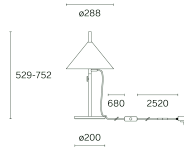

w132 Nendo t