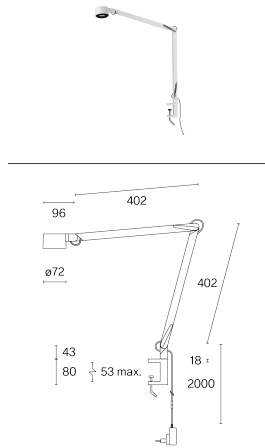

w127 Winkel

Teknisk information

Allmänt

Material	Lampkropp, skärm & bländskärm: solid biopolyamid Bordsfot/ bordsfäste: solid biopolyamid & stål Kylfläns & Monteringsplatta: aluminium Pin: rostfritt stål
-----------------	---

Artikelspecifik information

Version	b2
Montering	Bordsfot
LED Färgtemperatur (CCT) / Ljusflöde armatur	3000 K / 497 lm
Spänning / Watt	100–240 V / 8.2 W
Ljusutbyte armatur	60 lm / W
Ljuskontroll	Integrerade dimmerströmbrytare
Nettovikt	2.4 kg
Emballagets dimensioner	L54 × W38 × H10 cm (0.02 m³)
Bruttovikt	5.2 kg

w127 Winkel b2

Version	b2
Bordsfot	3000 K / 497 lm
Spänning / Watt	100–240 V / 8.2 W
Ljusutbyte armatur	60 lm / W
Ljuskontroll	Integrerade dimmerströmbrytare
Nettovikt	2.4 kg
Emballagets dimensioner	L54 × W38 × H10 cm (0.02 m³)
Bruttovikt	5.2 kg

Art. Nr. / EAN code

127B202 / 7330492006277
127B205 / 7330492006291
127B204 / 7330492006284

Art. Nr. / EAN code

w127 Winkel c2

w127 Winkel p2

Artikelspecifik information

Version
Montering
LED Färgtemperatur (CCT) / Ljusflöde armatur
Spänning / Watt
Ljusutbyte armatur
Ljuskontroll
Nettovikt
Emballagets dimensioner
Bruttovikt