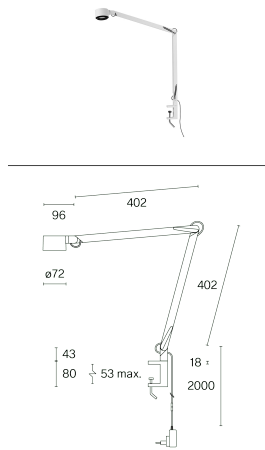

w127 Winkel

Teknisk information

Allmänt

Material	Lampkropp, skärm & bländskärm: solid biopolyamid Bordsfot/ bordsfäste: solid biopolyamid & stål Kylfläns & Monteringsplatta: aluminium Pin: rostfritt stål
-----------------	---

Integrerade dimmerströmbrytare

2.4 kg

L54 x W38 x H10 cm (0.02 m³)

5.2 kg

Art. Nr. / EAN code

127B202 / 7330492006277

127B205 / 7330492006291

127B204 / 7330492006284

Art. Nr. / EAN code

w127 Winkel c2

w127 Winkel p2

Artikelspecifik information

Version
Montering
LED Färgtemperatur (CCT) / Ljusflöde armatur
Spänning / Watt
Ljusutbyte armatur
Ljuskontroll
Nettovikt
Emballagets dimensioner
Bruttovikt