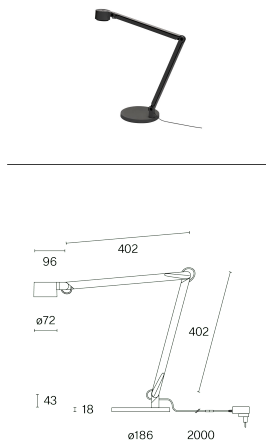

w127 Winkel

Teknisk information

Allmänt

Material	Lampkropp, skärm & bländskärm: solid biopolyamid Bordsfot/ bordsfäste: solid biopolyamid & stål Kylfläns & Monteringsplatta: aluminium Pin: rostfritt stål
-----------------	---

Artikelspecifik information

Version	b2
Montering	Bordsfot
LED Färgtemperatur (CCT) / Ljusflöde armatur	3000 K / 497 lm
Spänning / Watt	100–240 V / 8.2 W
Ljusutbyte armatur	60 lm / W
Ljuskontroll	Integrerade dimmerströmbrytare
Nettovikt	2.4 kg
Emballagets dimensioner	L54 × W38 × H10 cm (0.02 m³)
Bruttovikt	5.2 kg

w127 Winkel b2

Version	b2
Bordsfot	3000 K / 497 lm
Spänning / Watt	100–240 V / 8.2 W
Ljusutbyte armatur	60 lm / W
Ljuskontroll	Integrerade dimmerströmbrytare
Nettovikt	2.4 kg
Emballagets dimensioner	L54 × W38 × H10 cm (0.02 m³)
Bruttovikt	5.2 kg