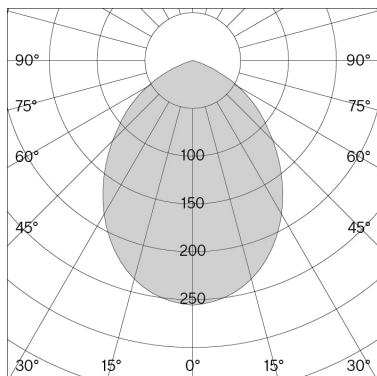

w127 Winkel

Teknisk information

Allmänt

Material	Lampkropp, skärm & bländskärm: solid biopolyamid Bordsfot/ bordsfäste: solid biopolyamid & stål Kylfläns & Monteringsplatta: aluminium Pin: rostfritt stål
-----------------	---