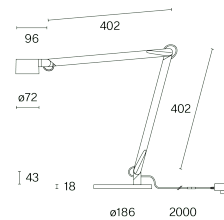

Artikelspecifik information

Version

Montering

LED Färgtemperatur (CCT) / Ljusflöde armatur

Spänning / Watt

Ljusutbyte armatur

Ljuskontroll

Nettovikt

Emballagets dimensioner

Bruttovikt

Färg

Vit (liknar RAL 9010)

Svart (liknar RAL 9011)

Grå (liknar NCS S 400-N)

Accessoarer

Adapter suitable for Vitra AdHoc

Adapter suitable for Vitra CDS & Joyn

Adapter suitable for Vitra Tyde

w127 Winkel b2