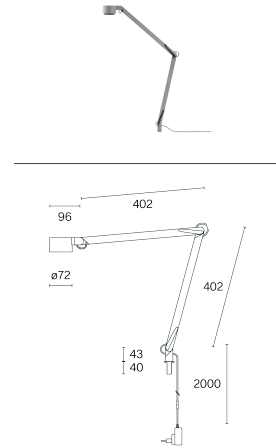

w127 Winkel b2

Version	b2
Bordsfot	3000 K / 497 lm
Spänning / Watt	100–240 V / 8.2 W
Ljusutbyte armatur	60 lm / W
Ljuskontroll	Integrerade dimmerströmbrytare
Nettovikt	2.4 kg
Emballagets dimensioner	L54 × W38 × H10 cm (0.02 m³)
Bruttovikt	5.2 kg

Art. Nr. / EAN code

127B202 / 7330492006277
127B205 / 7330492006291
127B204 / 7330492006284

Art. Nr. / EAN code

w127 Winkel c2

w127 Winkel p2

Artikelspecifik information

Version
Montering
LED Färgtemperatur (CCT) / Ljusflöde armatur
Spänning / Watt
Ljusutbyte armatur
Ljuskontroll
Nettovikt
Emballagets dimensioner
Bruttovikt