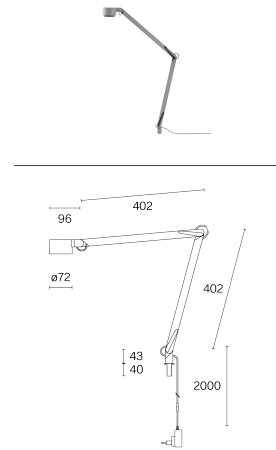

Integrerade dimmerströmbrytare

2.4 kg

L54 x W38 x H10 cm (0.02 m³)

5.2 kg

Art. Nr. / EAN code

127B202 / 7330492006277

127B205 / 7330492006291

127B204 / 7330492006284

Art. Nr. / EAN code

w127 Winkel c2

w127 Winkel p2

Artikelspecifik information

Version
Montering
LED Färgtemperatur (CCT) / Ljusflöde armatur
Spänning / Watt
Ljusutbyte armatur
Ljuskontroll
Nettovikt
Emballagets dimensioner
Bruttovikt