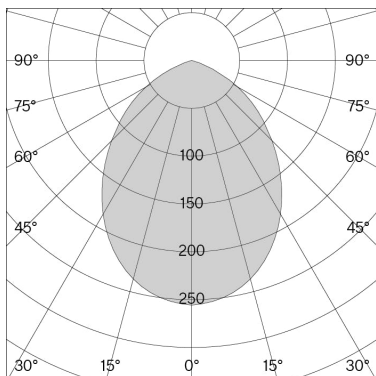

w127 Winkel

Teknisk information

Allmänt

Material	Lampkropp, skärm & bländskärm: solid biopolyamid Bordsfot/ bordsfäste: solid biopolyamid & stål Kylfläns & Monteringsplatta: aluminium Pin: rostfritt stål
-----------------	---