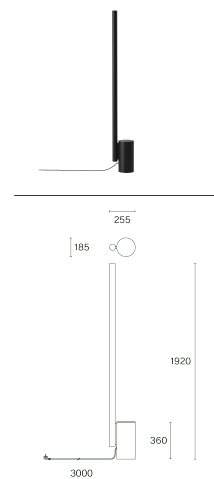

w164 Alto Verkehrsweiß

Technische Informationen

Allgemein

Material	Aluminium
IP-Schutzart	20
Schutzklasse	I

LED

Leuchtmittel	COB-LED (enthalten)
Lebensdauer	L80 / 50.000 h
CRI Farbwiedergabeindex	> 90
Minimale Farbortabweichung (SDCM)	3-step MacAdam
Lichtquelle durch autorisierte Fachleute austauschbar	

Artikelspezifische Informationen

Montage

LED Farbtemperatur (CCT) / Lichtstrom

Spannung / Leistung

Effizienz

Lichtsteuerung

Nettogewicht

Verpackungsmaße

Bruttogewicht

Farbe

Verkehrsweiß (RAL 9016)

Tiefschwarz (RAL 9005)

w164 Alto

Bodenplatte

3000 K / 4459 lm

220 - 240 V / 50 W