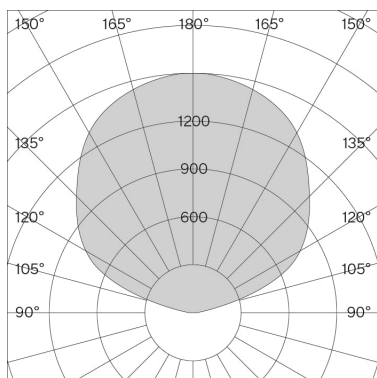

w164 Alto Verkehrsweiß

Technische Informationen

Allgemein

Material	Aluminium
IP-Schutzart	20
Schutzklasse	I

LED

Leuchtmittel	COB-LED (enthalten)
Lebensdauer	L80 / 50.000 h
CRI Farbwiedergabeindex	> 90
Minimale Farbortabweichung (SDCM)	3-step MacAdam
Lichtquelle durch autorisierte Fachleute austauschbar	

Bei den technischen Daten handelt es sich um Bemessungswerte für eine Umgebungstemperatur von 25°C. Die Angaben zum Lichtstrom unterliegen initial einer Toleranz von +/- 10%, jene zur elektrischen Anschlussleistung initial einer Toleranz von +/- 10% und jene zur Farbtemperatur initial +/- 150 Kelvin. Es wird keine Haftung für Druckfehler übernommen. Es gelten die AGB der Wästberg Lighting AB.

Artikelspezifische Informationen

Montage

LED Farbtemperatur (CCT) / Lichtstrom

Spannung / Leistung

Effizienz

Lichtsteuerung

Nettogewicht

Verpackungsmaße