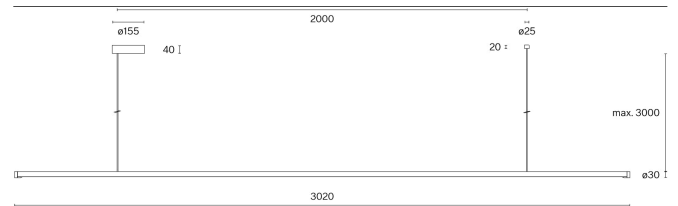

w181 Linier pro s2

Artikelspezifische Informationen

Version	pro s1	pro s2
Montage	Deckenbaldachin	Deckenbaldachin
Farbtemperatur (CCT)/ Lichtstrom	3000 K / 2730 lm 4000 K / 2781 lm	3000 K / 5460 lm 4000 K / 5686 lm
Spannung / Leistung	220-240 V / 20,7 W	220-240 V / 41,4 W
Effizienz	134 lm / W	137 lm / W
Lichtsteuerung	DALI dim-Push dim	DALI dim-Push dim
Nettogewicht	1,7 kg	2,7 kg
Verpackungsmaße	&nbsp;	&nbsp;
Bruttogewicht	&nbsp;	&nbsp;
2700 K Farbtemperatur (CCT)	Art. Nr. / EAN code	Art. Nr. / EAN code
Tiefschwarz (RAL 9005) ●		
3000 K Farbtemperatur (CCT)	Art. Nr. / EAN code	Art. Nr. / EAN code
Tiefschwarz (RAL 9005) ●	181PS123005 / 7330492002088	181PS223005 / 7330492002125
Verkehrsweiß (RAL 9016) ●	181PS123002 / 7330492002101	181PS223002 / 7330492002149
4000 K Farbtemperatur (CCT)	Art. Nr. / EAN code	Art. Nr. / EAN code
Tiefschwarz (RAL 9005) ●	181PS124005 / 7330492002095	181PS224005 / 7330492002132
Verkehrsweiß (RAL 9016) ●	181PS124002 / 7330492002118	181PS224002 / 7330492002156