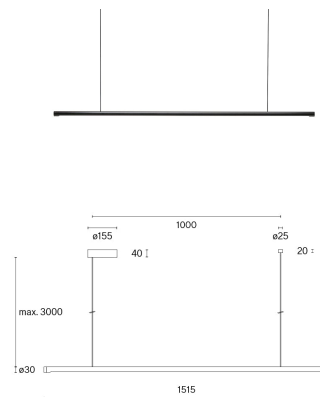

w181 Linier

w181 Linier

Deckenbaldachin

2700 K / 2205 lm
3000 K / 2205 lm
4000 K / 2380 lm

220-240 V / 60 W

40 lm / W

DALI dim-Push dim / Integrierter Drehdimmer

1,7 kg

L173 × B18 × H8 cm (0,03 m³)

2,4 kg

Art. Nr. / EAN code

181S152705 / 7330492000121

Art. Nr. / EAN code

181S153005 / 7330492000138

Art. Nr. / EAN code

181S154005 / 7330492000145