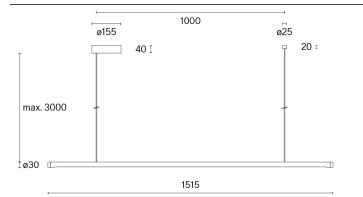

DALI dim-Push dim / Integrierter Drehdimmer

1,7 kg

L173 × B18 × H8 cm (0,03 m³)

2,4 kg

Art. Nr. / EAN code

181S152705 / 7330492000121

Art. Nr. / EAN code

181S153005 / 7330492000138

Art. Nr. / EAN code

181S154005 / 7330492000145

w181 Linier pro s1

w181 Linier pro s2

Artikelspezifische Informationen

Version	pro s1	pro s2
Montage	Deckenbaldachin	Deckenbaldachin
Farbtemperatur (CCT)/ Lichtstrom	3000 K / 2730 lm 4000 K / 2781 lm	3000 K / 5460 lm 4000 K / 5686 lm
Spannung / Leistung	220-240 V / 20,7 W	220-240 V / 41,4 W
Effizienz	134 lm / W	137 lm / W
Lichtsteuerung	DALI dim-Push dim	DALI dim-Push dim
Nettogewicht	1,7 kg	2,7 kg
Verpackungsmaße	 	
Bruttogewicht	 	
2700 K Farbtemperatur (CCT)	Art. Nr. / EAN code	Art. Nr. / EAN code
Tiefschwarz (RAL 9005) ●		
3000 K Farbtemperatur (CCT)	Art. Nr. / EAN code	Art. Nr. / EAN code
Tiefschwarz (RAL 9005) ●	181PS123005 / 7330492002088	181PS223005 / 7330492002125
Verkehrsweiß (RAL 9016) ●	181PS123002 / 7330492002101	181PS223002 / 7330492002149
4000 K Farbtemperatur (CCT)	Art. Nr. / EAN code	Art. Nr. / EAN code
Tiefschwarz (RAL 9005) ●	181PS124005 / 7330492002095	181PS224005 / 7330492002132
Verkehrsweiß (RAL 9016) ●	181PS124002 / 7330492002118	181PS224002 / 7330492002156