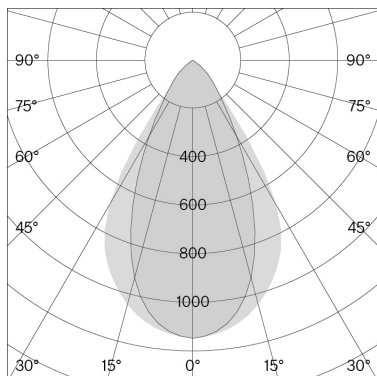

w181 Linier 4000 K

Technische Informationen

Allgemein

Material	Leuchtenkörper: Aluminium Deckenbaldachin & Befestigung: ABS
-----------------	---

Optik	Raster: Polyamid Diffusor prismatisch: PMMA
--------------	---