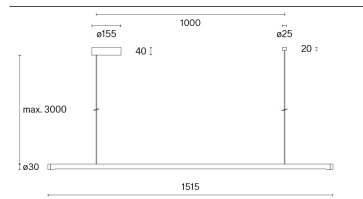

DALI dim-Push dim / Integrierter Drehdimmer

1,7 kg

L173 × B18 × H8 cm (0,03 m³)

2,4 kg

Art. Nr. / EAN code

181S152705 / 7330492000121

Art. Nr. / EAN code

181S153005 / 7330492000138

Art. Nr. / EAN code

181S154005 / 7330492000145

w181 Linier pro s1

w181 Linier pro s2

Artikelspezifische Informationen

Version	pro s1	pro s2
Montage	Deckenbaldachin	Deckenbaldachin
Farbtemperatur (CCT)/ Lichtstrom	3000 K / 2730 lm 4000 K / 2781 lm	3000 K / 5460 lm 4000 K / 5686 lm
Spannung / Leistung	220-240 V / 20,7 W	220-240 V / 41,4 W
Effizienz	134 lm / W	137 lm / W
Lichtsteuerung	DALI dim-Push dim	DALI dim-Push dim
Nettogewicht	1,7 kg	2,7 kg
Verpackungsmaße	 	
Bruttogewicht	 	
2700 K Farbtemperatur (CCT)	Art. Nr. / EAN code	Art. Nr. / EAN code
Tiefschwarz (RAL 9005) ●		
3000 K Farbtemperatur (CCT)	Art. Nr. / EAN code	Art. Nr. / EAN code
Tiefschwarz (RAL 9005) ●	181PS123005 / 7330492002088	181PS223005 / 7330492002125
Verkehrsweiß (RAL 9016) ●	181PS123002 / 7330492002101	181PS223002 / 7330492002149
4000 K Farbtemperatur (CCT)	Art. Nr. / EAN code	Art. Nr. / EAN code
Tiefschwarz (RAL 9005) ●	181PS124005 / 7330492002095	181PS224005 / 7330492002132
Verkehrsweiß (RAL 9016) ●	181PS124002 / 7330492002118	181PS224002 / 7330492002156