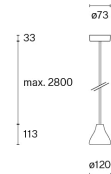

## Technische Informationen

| Allgemein           |   | Montage                                      |   |
|---------------------|---|--|---|
| <b>Material</b>     | Shade:<br>Aluminiumdruckguss<br>Baldachin: Polyamid | <b>LED Farbtemperatur (CCT) / Lichtstrom</b> | Deckenbaldachin<br>2700 K / 437 lm<br>3000 K / 457 lm                             |
| <b>Optik</b>        | Linse: PMMA Reflektor:<br>polycarbonate             | <b>Spannung / Leistung</b>                   | 110–240 V / 6,5 W   |
| <b>IP-Schutzart</b> | 20  | <b>Lichtsteuerung</b>                        | Phase-cut dim   |
| <b>Schutzklasse</b> | II  | <b>Nettogewicht</b>                          | 0,6 kg  |
|                     |   | <b>Verpackungsmaße</b>                       | Box 1: L16 × W16,5 × H16 cm (0,005 m³)<br>Box 2: L5,5 × W5,5 × H6,7 cm (0,0002m³) |
|                     |   | <b>Bruttogewicht</b>                         | Box 1: 1 kg<br>Box 2: 0,1 kg  |