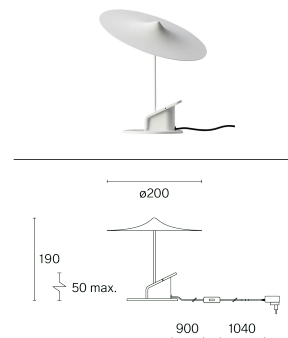

### Montage

LED Farbtemperatur (CCT) / Lichtstrom

Spannung / Leistung

Effizienz

Lichtsteuerung

Nettogewicht

Verpackungsmaße

Bruttogewicht

w153 île

Sockel, Klemme & Wand

2700 K / 110 lm

100–240 V / 7,5 W

14 lm / W

Ein/Aus-Schalter am Kabel

0,4 kg

L21 × W21 × H11 cm (0,005 m³)