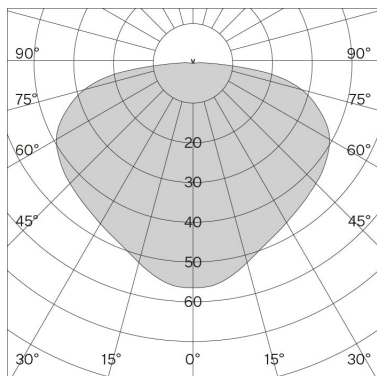

w203 Illumina vit

Teknisk information

Allmänt

Material	Skärm & bordsfot: Aluminium/koppar Dimmerknapp & intern struktur: ABS

Optik	Reflektorer: ABS Diffusor: Polykarbonat

IP-klass	20
Isoleringsklass	II

LED

Ljuskälla	COB LED (inkluderad)
Livslängd	L80 / 50,000 h
CRI Färgåtergivningsindex	≥ 90
Standardavvikelse för färgmatchning	3-steps MacAdam

Utbytbar av en professionell

De tekniska uppgifterna är nominella värden för en omgivningstemperatur på 25 °C. För uppgifterna om ljusflöde gäller initialt en tolerans på +/- 10 %, för uppgifterna om elektrisk anslutningseffekt initialt en tolerans på +/- 10 % och för uppgifterna om färgtemperatur initialt en tolerans på +/- 150 kelvin. Vi reserverar oss för eventuella tryckfel. De tillämpliga allmänna villkoren gäller.

Artikelspecifik information

Version	
LED Färgtemperatur (CCT) / Ljusflöde armatur	
Spänning / Watt	
Ljusutbyte armatur	
Ljuskontroll	
Nettovikt	
Emballagets dimensioner	
Bruttovikt	

Färg / Finish

Vit (RAL 9003)	☐
Aluminium	☐
Koppar (nano-belagd)	☐