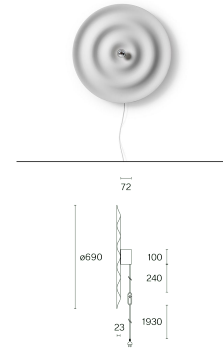

w171 Alma w

Artikelspecifik information

Version	c/w	w
Montering	Taklampa/Vägglampa	Vägglampa
LED Färgtemperatur (CCT) / Ljusflöde armatur	2700 K / 660 lm	2700 K / 660 lm
Spänning / Watt	220–240 V / Max. 12 W LED	220–240 V / Max. 12 W LED
Ljusutbyte armatur	94 lm / W	94 lm / W
Ljuskontroll	Fasdimring	Dimmerströmbrytare på kabel
Nettovikt	2.8 kg	2.9 kg
Emballagets dimensioner	L77 × W78 × H8 cm (0.05 m³)	L77 × W78 × H8 cm (0.05 m³)
Bruttovikt	4.0 kg	4.1 kg

Färg / Finish	Art. Nr. / EAN code	Art. Nr. / EAN code
Signal white (RAL 9003)	171C/ W19003	171W19003 / 7330492007977
Grey white (RAL 9002)	171C/ W19002	171W19002 / 7330492007960
Raw	171C/ W10002	171W10002 / 7330492001722

Accessoarer	Art. Nr. / EAN code	Art. Nr. / EAN code
1-fas strömskena adapter vit		
1-fas strömskena adapter svart		
3-fas strömskena adapter vit		
3-fas strömskena adapter svart