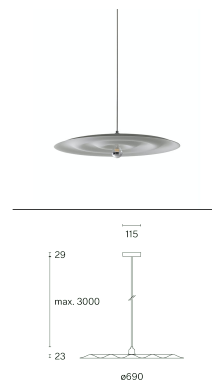

s

Takkopp

2700 K / 660 lm

220–240 V / Max. 12 W LED

94 lm / W

Fasdimring

2.6 kg

L77 × W78 × H8 cm (0.05 m³)

3.8 kg

Art. Nr. / EAN code

171S19003 / 7330492007953

171S19002 / 7330492007946

171S10002 / 7330492001715

Art. Nr. / EAN code

ACC00102 / 7330492001920

ACC00105 / 7330492001937

ACC00202 / 7330492001944

ACC00205 / 7330492001951