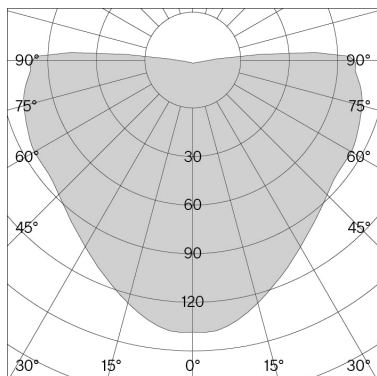

w171 Alma signal white

Teknisk information

Allmänt

Material	Skärm: aluminium Monteringsplatta (taklampa/vägg-lampa): stål Takkopp: polyamid
-----------------	--

IP-klass	20
-----------------	----

Isoleringsklass	cw: I s/w: II
------------------------	---------------

LED

Ljuskälla	1 x E27 socket
Livslängd	15,000 h
CRI Färgåtergivningsindex	≥ 80

Utbytbar av slutanvändare

De tekniska uppgifterna är nominella värden för en omgivningstemperatur på 25 °C. För uppgifterna om ljusflöde gäller initialt en tolerans på +/- 10 %, för uppgifterna om elektrisk anslutningseffekt initialt en tolerans på +/- 10 % och för uppgifterna om färgtemperatur initialt en tolerans på +/- 150 kelvin. Vi reserverar oss för eventuella tryckfel. De tillämpliga allmänna villkoren gäller.