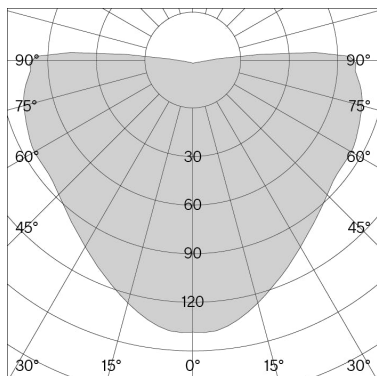

## w171 Alma signal white