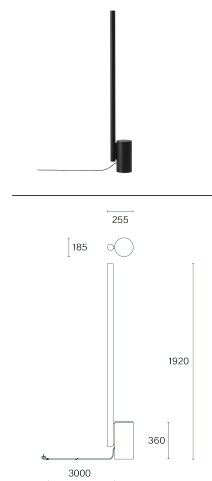

w164 Alto traffic white

w164 Alto

Teknisk information

Allmänt

Material Aluminium

IP-klass 20

Isoleringsklass I

LED

Ljuskälla COB LED (inkluderad)

Livslängd L80 / 50.000 h

CRI Färgåtergivningsindex > 90

Standardavvikelse för färgmatchning 3-steps MacAdam

Kan bytas ut av en yrkesman

De tekniska uppgifterna är nominella värden för en omgivningstemperatur på 25 °C. För uppgifterna om ljusflöde gäller initialt en tolerans på +/- 10 %, för uppgifterna om elektrisk anslutningseffekt initialt en tolerans på +/- 10 % och för uppgifterna om färgtemperatur initialt en tolerans på +/- 150 kelvin. Vi reserverar oss för eventuella tryckfel. De tillämpliga allmänna villkoren gäller.