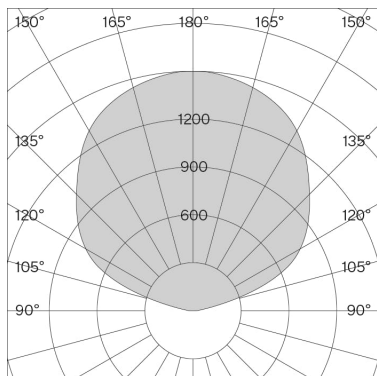

w164 Alto traffic white

w164 Alto

Teknisk information

Allmänt

Material Aluminium

IP-klass 20

Isoleringsklass I

LED

Ljuskälla COB LED (inkluderad)

Livslängd L80 / 50.000 h

CRI Färgåtergivningsindex > 90

Standardavvikelse för färgmatchning 3-steps MacAdam

Kan bytas ut av en yrkesman

De tekniska uppgifterna är nominella värden för en omgivningstemperatur på 25 °C. För uppgifterna om ljusflöde gäller initialt en tolerans på +/- 10 %, för uppgifterna om elektrisk anslutningseffekt initialt en tolerans på +/- 10 % och för uppgifterna om färgtemperatur initialt en tolerans på +/- 150 kelvin. Vi reserverar oss för eventuella tryckfel. Wästberg Lighting AB:s allmänna villkor gäller.

Bruttovikt

Golvfot

3000 K / 4459 lm

220 - 240 V / 50 W

89 lm / W

Integrerad roterande dimmer

15,2 kg

L195 × W22 × H27 cm (0.12 m³)