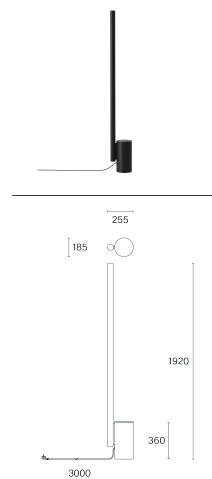

w164 Alto traffic white

w164 Alto

Teknisk information

Allmänt

Material Aluminium

IP-klass 20

Isoleringsklass I

LED

Ljuskälla COB LED (inkluderad)

Livslängd L80 / 50.000 h

CRI Färgåtergivningsindex > 90

Standardavvikelse för färgmatchning 3-steps MacAdam

Kan bytas ut av en yrkesman

De tekniska uppgifterna är nominella värden för en omgivningstemperatur på 25 °C. För uppgifterna om ljusflöde gäller initialt en tolerans på +/- 10 %, för uppgifterna om elektrisk anslutningseffekt initialt en tolerans på +/- 10 % och för uppgifterna om färgtemperatur initialt en tolerans på +/- 150 kelvin. Vi reserverar oss för eventuella tryckfel. Wästberg Lighting AB:s allmänna villkor gäller.