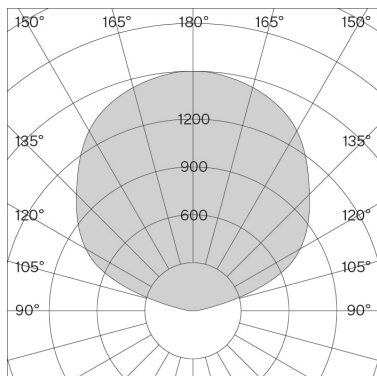

w164 Alto traffic white

w164 Alto

Teknisk information

Allmänt

Material Aluminium

IP-klass 20

Isoleringsklass I

LED

Ljuskälla COB LED (inkluderad)

Livslängd L80 / 50.000 h

CRI Färgåtergivningsindex > 90

Standardavvikelse för färgmatchning 3-steps MacAdam

Kan bytas ut av en yrkesman

De tekniska uppgifterna är nominella värden för en omgivningstemperatur på 25 °C. För uppgifterna om ljusflöde gäller initialt en tolerans på +/- 10 %, för uppgifterna om elektrisk anslutningseffekt initialt en tolerans på +/- 10 % och för uppgifterna om färgtemperatur initialt en tolerans på +/- 150 kelvin. Vi reserverar oss för eventuella tryckfel. De tillämpliga allmänna villkoren gäller.

Bruttovikt

Golvfoot

3000 K / 4459 lm

220 - 240 V / 50 W

89 lm / W

Integrerad roterande dimmer

15,2 kg

L195 × W22 × H27 cm (0.12 m³)