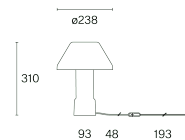

w163 Lampyre t1

Teknisk information

Allmänt	
Material	Opalglas
IP-klass	20
Isoleringsklass	II
LED	
Ljuskälla	

De tekniska uppgifterna är nominella värden för en omgivningstemperatur på 25 °C. För uppgifterna om ljusflöde gäller initialt en tolerans på +/- 10 %, för uppgifterna om elektrisk anslutningseffekt initialt en tolerans på +/- 10 % och för uppgifterna om färgtemperatur initialt en tolerans på +/- 150 kelvin. Vi reserverar oss för eventuella tryckfel. Wästberg Lighting AB:s allmänna villkor gäller.

Artikelspecifik information

Verson	t1
Montering	Bordsfot
LED Färgtemperatur (CCT) / Ljusflöde armatur	2700 K / 110 lm
Spänning / Watt	220–240 V / Max. 24 W LED
Ljuskontrol	Dimmerströmbrytare på kabel
Nettovikt	1.6 kg
Emballagets dimensioner	L44 × W38 × H16 cm (0.03 m³)
Bruttovikt	2.5 kg
Färg	
Vit (liknar RAL 9010)	☒

Art. Nr. / EAN code	163T100 / 7330492007564