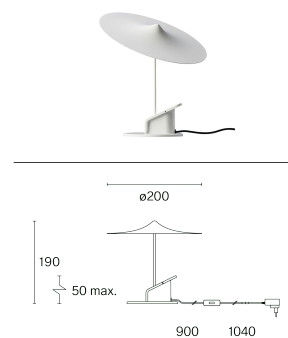

Bordsfot, bordsfäste och väggfäste
2700 K / 110 lm
100–240 V / 7.5 W
14 lm / W
Strömbrytare på kabel
0.4 kg
L21 × W21 × H11 cm (0.005 m³)
0.8 kg

Art. Nr. / EAN code

153M19016 / 7330492007991
153M19005 / 7330492007984
153M10580 / 7330492006062
153M10515 / 7330492006079
153M11020 / 7330492006086
153M15010 / 7330492006093
153M16530 / 7330492006109