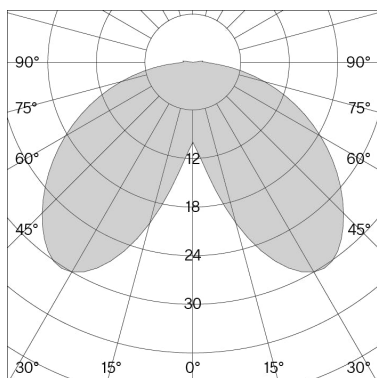

w153 Île

Teknisk information

Allmänt	
Material	Skärm & bordsfot: aluminium
Optik	Reflektor: ABS Diffusor: PMMA
IP-klass	20
Isoleringsklass	III
LED	
Ljuskälla	COB LED (inkluderad)
Livslängd	L80 / 50,000 h
CRI Färgåtergivningsindex	97
Standardavvikelse för färgmatchning	3-steps MacAdam
Utbytbar av en professionell	

Artikelspecifik information

Montering	Bordsfot, bordsfäste och väggfäste
LED Färgtemperatur (CCT) / Ljusflöde armatur	2700 K / 110 lm
Spänning / Watt	100–240 V / 7.5 W
Ljusutbyte armatur	14 lm / W
Ljuskontroll	Strömbrytare på kabel
Nettovikt	0.4 kg
Emballagets dimensioner	L21 × W21 × H11 cm (0.005 m³)
Bruttovikt	0.8 kg