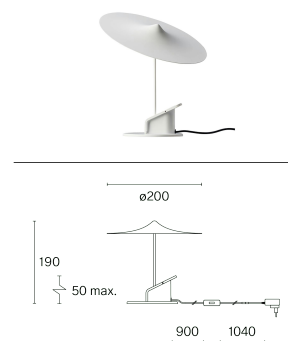

Bordsfot, bordsfäste och väggfäste
2700 K / 110 lm
100–240 V / 7.5 W
14 lm / W
Strömbrytare på kabel
0.4 kg
L21 × W21 × H11 cm (0.005 m³)
0.8 kg

Art. Nr. / EAN code	
153M19016 / 7330492007991	
153M19005 / 7330492007984	
153M10580 / 7330492006062	
153M10515 / 7330492006079	
153M11020 / 7330492006086	
153M15010 / 7330492006093	
153M16530 / 7330492006109