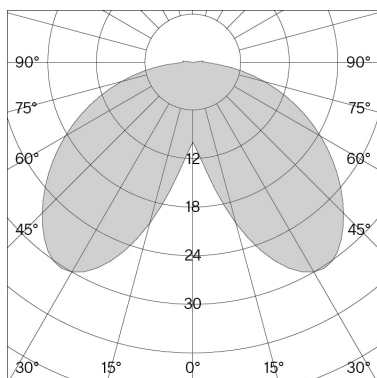

w153 Île

Teknisk information

Allmänt	
Material	Skärm & bordsfot: aluminium
Optik	Reflektor: ABS Diffusor: PMMA
IP-klass	20
Isoleringsklass	II

LED	
Ljuskälla	COB LED (inkluderad)
Livslängd	L80 / 50,000 h
CRI Färgåtergivningsindex	97
Standardavvikelse för färgmatchning	3-stegs MacAdam

Artikelspecifik information

Montering
LED Färgtemperatur (CCT) / Ljusflöde armatur
Spänning / Watt
Ljusutbyte armatur
Ljuskontroll
Nettovikt
Emballagets dimensioner
Bruttovikt

Färg

Traffic white (RAL 9016)	
Jet black (RAL 9005)	
Poppy red (NCS S-0580 Y80R)	
Sky blue (NCS S-0515R90B)	
Light yellow (NCS S-1020 G80Y)	
Grey brown (NCS S-5010 Y90R)	
Petrol (NCS S-6530 B30G)	