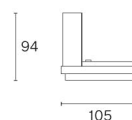

## Artikelspecifik information

<b>Typ</b>	Oljelampa
<b>Material</b>	Mässing
<b>Nettovikt</b>	0.8 kg
<b>Emballage</b>	L12.3 x W13.4 x H7.8cm (0.001m <sup>3</sup> )
<b>Bruttovikt</b>	1.0 kg
<b>Finish</b>	<b>Art. Nr. / EAN code</b>
<b>Raw brushed</b> 	<b>H020101 / 7330492008011</b>