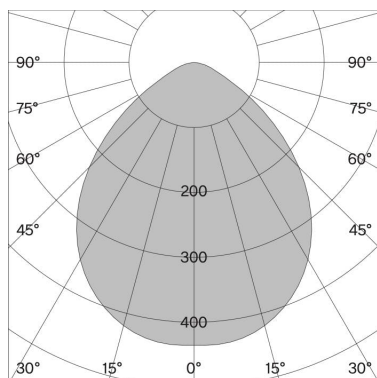

w221 Medium pendant s1 traffic white

w221 Medium pendant s2 traffic white

w221 Medium pendant s1

Teknisk information

Allmänt

Material	Skärm: aluminium Takkopp: polykarbonat
Optik	Diffusor: akryl
IP-klass	20
Isoleringsklass	I

LED

Ljuskälla	LED (inkluderad)
Livslängd	L80 / 50,000 h
CRI Färgåtergivningningsindex	≥ 90
Standardavvikelse för färgmatchning	3-steps MacAdam
Utbytbar av en professionell	

De tekniska uppgifterna är nominella värden för en omgivningstemperatur på 25 °C. För uppgifterna om ljusflöde gäller initialt en tolerans på +/- 10 %, för uppgifterna om elektrisk anslutningseffekt initialt en tolerans på +/- 10 % och för uppgifterna om färgtemperatur initialt en tolerans på +/- 150 kelvin. Vi reserverar oss för eventuella tryckfel. Wästberg Lighting AB:s allmänna villkor gäller.