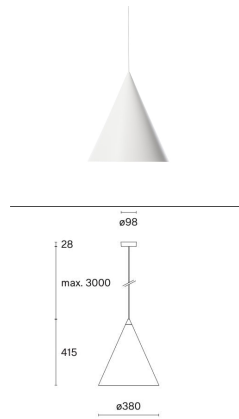

w221 Medium pendant s2