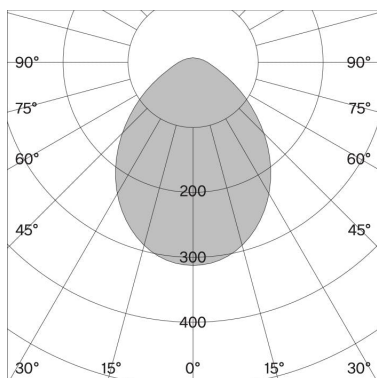

w221 Medium pendant s1 traffic white

w221 Medium pendant s2 traffic white

w221 Medium pendant s1

Teknisk information

Allmänt

Material	Skärm: aluminium Takkopp: polykarbonat
Optik	Diffusor: akryl
IP-klass	20
Isoleringsklass	I

LED

Ljuskälla	LED (inkluderad)
Livslängd	L80 / 50,000 h
CRI Färgåtergivningningsindex	≥ 90
Standardavvikelse för färgmatchning	3-steps MacAdam
Utbytbar av en professionell	

De tekniska uppgifterna är nominella värden för en omgivningstemperatur på 25 °C. För uppgifterna om ljusflöde gäller initialt en tolerans på +/- 10 %, för uppgifterna om elektrisk anslutningseffekt initialt en tolerans på +/- 10 % och för uppgifterna om färgtemperatur initialt en tolerans på +/- 150 kelvin. Vi reserverar oss för eventuella tryckfel. Wästberg Lighting AB:s allmänna villkor gäller.