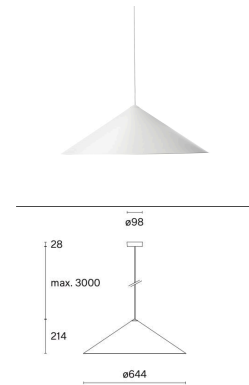

w221 Medium pendant s3

Artikelspezifische Informationen

Version	s2	s3
Montage	Deckenbaldachin	Deckenbaldachin
LED Farbtemperatur (CCT) / Lichtstrom	2700 K / 922 lm	2700 K / 1008 lm
Spannung / Leistung	220–240 V / 11 W	220–240 V / 11 W
Effizienz	83 lm / W	91 lm / W
Lichtsteuerung	Phase-cut dim / DALI dim-Push dim	Phase-cut dim / DALI dim-Push dim
Nettogewicht	2,1 kg	2,8 kg
Verpackungsmaße	L44.1 x W44.1 x H48.2 cm (0,09 m³)	L72.7 x W71.3 x H27.2 cm (0,14 m³)
Bruttogewicht	4,3 kg	7,4 kg
Phase-cut dim	Art. Nr. / EAN code	Art. Nr. / EAN code
Verkehrsweiß (RAL 9016) ☐	221S202271 / 7330492000268	221S302271 / 7330492000282
Tiefschwarz (RAL 9005) ☒	221S205271 / 7330492000275	221S305271 / 7330492000299
Raw brushed ☐	221S220271 / 7330492001265	221S320271 / 7330492001289
DALI dim-Push dim	Art. Nr. / EAN code	Art. Nr. / EAN code
Verkehrsweiß (RAL 9016) ☐	221S202272 / 7330492000329	221S302272 / 7330492000343
Tiefschwarz (RAL 9005) ☒	221S205272 / 7330492000336	221S305272 / 7330492000350
Raw brushed ☐	221S220272 / 7330492001272	221S320272 / 7330492001296
Accessories	Art. Nr. / EAN code	Art. Nr. / EAN code
1-Phasen Schienenadapter weiß ☐	ACC00102 / 7330492001920	ACC00102 / 7330492001920
1-Phasen Schienenadapter schwarz ☒	ACC00105 / 7330492001937	ACC00105 / 7330492001937
3-Phasen Schienenadapter weiß ☐	ACC00202 / 7330492001944	ACC00202 / 7330492001944
3-Phasen Schienenadapter schwarz ☒	ACC00205 / 7330492001951	ACC00205 / 7330492001951
3-Phasen Schienenadapter DALI weiß ☐	ADAPT1-001 / 7330492001982	ADAPT1-001 / 7330492001982
3-Phasen Schienenadapter DALI schwarz ☒	ADAPT1-002 / 7330492001999	ADAPT1-002 / 7330492001999