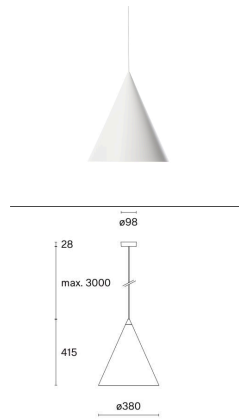

w221 Medium pendant s2