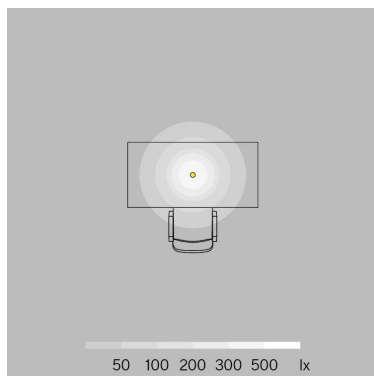

w227 Winkel alu