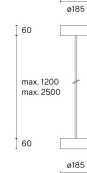

w224 Alto pendant s1

s1

Takkopp

2700 K / 10350 lm
3000 K / 10790 lm

220–240 V / 91 W

118 lm / W

DALI dim-Push dim

2.8 kg / 3.0 kg

Art. Nr. / EAN code

224S102272 / 7330492002637

224S105272 / 7330492002644

Art. No. / EAN code

224S1202272 / 7330492002675

224S1205272 / 7330492002682

Art. Nr. / EAN code

224S102302 / 7330492002217

224S105302 / 7330492002224

Art. No. / EAN code

224S1202302 / 7330492002651

224S1205302 / 7330492002668

Art. Nr. / EAN code

DR-0601 / 7330492000510