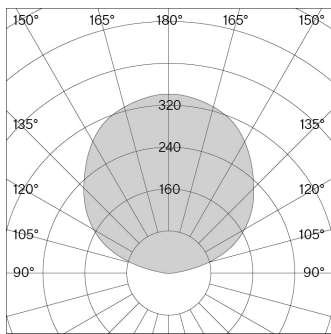

w224 Alto pendant traffic white

Teknisk information

Allmänt

Material Takkopp, stav & lamphus: aluminium

Optik Reflektor: polykarbonat
Ytterhölje: glas

IP-klass 20

Isoleringsklass I

LED

Ljuskälla COB LED (inkluderad)

Livslängd L80 / 50,000 h

CRI Färgåtergivningindex ≥ 90

Standardavvikelse för färgmatchning 3-stegs MacAdam

Utbytbar av en professionell

De tekniska uppgifterna är nominella värden för en omgivningstemperatur på 25 °C. För uppgifterna om ljusflöde gäller initialt en tolerans på +/- 10 %, för uppgifterna om elektrisk anslutningseffekt initialt en tolerans på +/- 10 % och för uppgifterna om färgtemperatur initialt en tolerans på +/- 150 kelvin. Vi reserverar oss för eventuella tryckfel. De tillämpliga allmänna villkoren gäller.

Artikelspecifik information

Version

Montering

LED Färgtemperatur (CCT) / Ljusflöde armatur

Spänning / Watt

Ljusutbyte armatur

Ljuskontroll

Nettovikt

Emballagets dimensioner

Bruttovikt

s1 / s1 r: 2700 K (CCT) / 1.2 m stång

Traffic white (RAL 9016)

Jet black (RAL 9005)

Raw tumbled

s1 / s1 r: 2700 K (CCT) / 2.5 m stång

Traffic white (RAL 9016)

Jet black (RAL 9005)

Raw tumbled

s1 / s1 r: 3000 K (CCT) / 1.2 m stång

Traffic white (RAL 9016)

Jet black (RAL 9005)

Raw tumbled

s1 / s1 r: 3000 K (CCT) / 2.5 m stång

Traffic white (RAL 9016)

Jet black (RAL 9005)

Raw tumbled

Accessoarer

Casambi-modul

w224 Alto pendant s1

s1

Takkopp

2700 K / 10350 lm
3000 K / 10790 lm

220–240 V / 91 W

118 lm / W

DALI dim-Push dim

2.7 kg / 2.7 kg

L23.4 × W22 × H18.4cm / L23.4 × W22 × H18.4cm

3.4 kg / 3.4 kg

Art. Nr. / EAN code

224S102272 / 7330492002637

224S105272 / 7330492002644

224S120272 / 7330492010694

Art. No. / EAN code

224S1202272 / 7330492002675

224S1205272 / 7330492002682

224S1220272 / 7330492010717

Art. Nr. / EAN code

224S102302 / 7330492002217

224S105302 / 7330492002224

224S120302 / 7330492010700

Art. No. / EAN code

224S1202302 / 7330492002651

224S1205302 / 7330492002668

224S1220302 / 7330492010724

Art. Nr. / EAN code

DR-0601 / 7330492000510