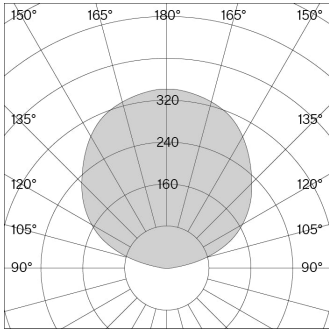

w224 Alto pendant traffic white

Teknisk information

Allmänt

Material Takkopp, stav & lamphus: aluminium

Optik Reflektor: polykarbonat
Ytterhölje: glas

IP-klass 20

Isoleringsklass I

LED

Ljuskälla COB LED (inkluderad)

Livslängd L80 / 50,000 h

CRI Färgåtergivningsindex ≥ 90

Standardavvikelse för färgmatchning 3-stegs MacAdam

Utbytbar av en professionell

De tekniska uppgifterna är nominella värden för en omgivningstemperatur på 25 °C. För uppgifterna om ljusflöde gäller initialt en tolerans på +/- 10 %, för uppgifterna om elektrisk anslutningseffekt initialt en tolerans på +/- 10 % och för uppgifterna om färgtemperatur initialt en tolerans på +/- 150 kelvin. Vi reserverar oss för eventuella tryckfel. Wästberg Lighting AB:s allmänna villkor gäller.

Artikelspecifik information

Version

Montering

LED Färgtemperatur (CCT) / Ljusflöde armatur

Spänning / Watt

Ljusutbyte armatur

Ljuskontroll

Nettovikt

s1 / s1 r: 2700 K (CCT) / 1.2 m stång

Traffic white (RAL 9016)

Jet black (RAL 9005)

Raw tumbled

s1 / s1 r: 2700 K (CCT) / 2.5 m stång

Traffic white (RAL 9016)

Jet black (RAL 9005)

Raw tumbled

s1 / s1 r: 3000 K (CCT) / 1.2 m stång

Traffic white (RAL 9016)

Jet black (RAL 9005)

Raw tumbled

s1 / s1 r: 3000 K (CCT) / 2.5 m stång

Traffic white (RAL 9016)

Jet black (RAL 9005)

Raw tumbled

Accessoarer

Casambi-modul

w224 Alto pendant s1

s1

Takkopp

2700 K / 10350 lm
3000 K / 10790 lm

220–240 V / 91 W

118 lm / W

DALI dim-Push dim

2.8 kg / 3.0 kg

Art. Nr. / EAN code

224S102272 / 7330492002637

224S105272 / 7330492002644

Art. No. / EAN code

224S1202272 / 7330492002675

224S1205272 / 7330492002682

Art. Nr. / EAN code

224S102302 / 7330492002217

224S105302 / 7330492002224

Art. No. / EAN code

224S1202302 / 7330492002651

224S1205302 / 7330492002668

Art. Nr. / EAN code

DR-0601 / 7330492000510