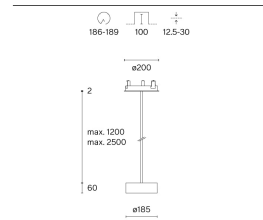

w224 Alto pendant s1 r

Artikelspecifik information

Version	s1 r
Montering	Takkopp
LED Färgtemperatur (CCT) / Ljusflöde armatur	2700 K / 10350 lm 3000 K / 10790 lm
Spänning / Watt	220–240 V / 91 W
Ljusutbyte armatur	118 lm / W
Ljuskontroll	DALI dim-Push dim
Nettovikt	2.8 kg / 3.0 kg

s1 / s1 r: 2700 K (CCT) / 1.2 m stång

	Art. Nr. / EAN code
Traffic white (RAL 9016)	224S1R02272 / 7330492002712
Jet black (RAL 9005)	224S1R05272 / 7330492002705
Raw tumbled	224S11R20272 / 7330492002712

s1 / s1 r: 2700 K (CCT) / 2.5 m stång

	Art. No. / EAN code
Traffic white (RAL 9016)	224S2R02272 / 7330492002774
Jet black (RAL 9005)	224S2R05272 / 7330492002767
Raw tumbled	224S12R20272 / 7330492002774

s1 / s1 r: 3000 K (CCT) / 1.2 m stång

	Art. Nr. / EAN code
Traffic white (RAL 9016)	224S1R02302 / 7330492002729
Jet black (RAL 9005)	224S1R05302 / 7330492002736
Raw tumbled	224S11R20302 / 7330492002743

s1 / s1 r: 3000 K (CCT) / 2.5 m stång

	Art. No. / EAN code
Traffic white (RAL 9016)	224S2R02302 / 7330492002781
Jet black (RAL 9005)	224S2R05302 / 7330492002798
Raw tumbled	224S12R20302 / 7330492002804

Accessoarer

Casambi-modul

Art. Nr. / EAN code