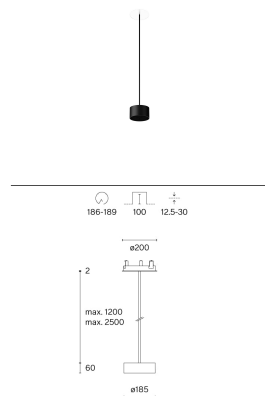

w224 Alto pendant s1 r

Artikelspecifik information

Version	s1 r
Montering	Takkopp
LED Färgtemperatur (CCT) / Ljusflöde armatur	2700 K / 10350 lm 3000 K / 10790 lm
Spänning / Watt	220–240 V / 91 W
Ljusutbyte armatur	118 lm / W
Ljuskontroll	DALI dim-Push dim
Nettovikt	2.7 kg / 2.7 kg
Emballagets dimensioner	L23.4 × W22 × H18.4cm / L23.4 × W22 × H18.4cm
Bruttovikt	3.4 kg / 3.4 kg

s1 / s1 r: 2700 K (CCT) / 1.2 m stång

	Art. Nr. / EAN code
Traffic white (RAL 9016)	224S11R02272 / 7330492002699
Jet black (RAL 9005)	224S11R05272 / 7330492002705
Raw tumbled	224S11R20272 / 7330492002712

s1 / s1 r: 2700 K (CCT) / 2.5 m stång

	Art. No. / EAN code
Traffic white (RAL 9016)	224S12R02272 / 7330492002750
Jet black (RAL 9005)	224S12R05272 / 7330492002767
Raw tumbled	224S12R20272 / 7330492002774

s1 / s1 r: 3000 K (CCT) / 1.2 m stång

	Art. Nr. / EAN code
Traffic white (RAL 9016)	224S11R02302 / 7330492002729
Jet black (RAL 9005)	224S11R05302 / 7330492002736
Raw tumbled	224S11R20302 / 7330492002743

s1 / s1 r: 3000 K (CCT) / 2.5 m stång

	Art. No. / EAN code
Traffic white (RAL 9016)	224S12R02302 / 7330492002781
Jet black (RAL 9005)	224S12R05302 / 7330492002798
Raw tumbled	224S12R20302 / 7330492002804

Accessoarer

Casambi-modul

Art. Nr. / EAN code