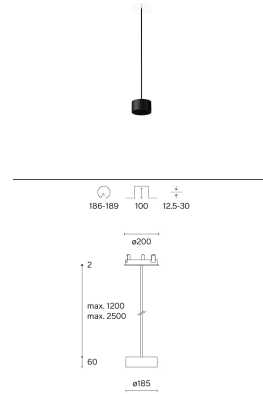

w224 Alto pendant s1 r

Artikelspezifische Informationen

Version	s1 r
Montage	Deckenhalterung
LED Farbtemperatur (CCT) / Lichtstrom	2700 K / 10350 lm 3000 K / 10790 lm
Spannung / Leistung	220–240 V / 91 W
Effizienz	118 lm / W
Lichtsteuerung	DALI dim-Push dim
Nettogewicht	2,8 kg / 3,0 kg

s1 / s1 r: 2700 K (CCT) / 1,2m Stange

Verkehrsweiß (RAL 9016)	●	224S1R02272 / 7330492002712
Tiefschwarz (RAL 9005)	●	224S1R05272 / 7330492002705
Raw tumbled	●	224S11R20272 / 7330492002712

s1 / s1 r: 2700 K (CCT) / 2,5 m Stange

Verkehrsweiß (RAL 9016)	●	224S2R02272 / 7330492002774
Tiefschwarz (RAL 9005)	●	224S2R05272 / 7330492002767
Raw tumbled	●	224S12R20272 / 7330492002774

s1 / s1 r: 3000 K (CCT) / 1,2 m Stange

Verkehrsweiß (RAL 9016)	●	224S1R02302 / 7330492002729
Tiefschwarz (RAL 9005)	●	224S1R05302 / 7330492002736
Raw tumbled	●	224S11R20302 / 7330492002743

s1 / s1 r: 3000 K (CCT) / 2,5 m Stange

Verkehrsweiß (RAL 9016)	●	224S2R02302 / 7330492002781
Tiefschwarz (RAL 9005)	●	224S2R05302 / 7330492002798
Raw tumbled	●	224S12R20302 / 7330492002804

Accessories	Art. Nr. / EAN code
Casambi-Modul