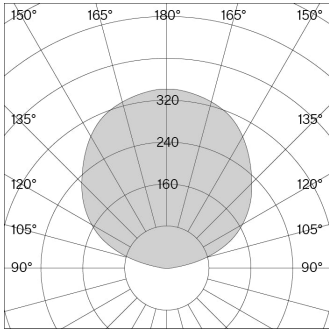

w224 Alto pendant Verkehrsweiß

Technische Informationen

Allgemein

Material	Deckenbaldachin, Stange & Leuchtenkörper: Aluminium

Optik	Reflektor: Polycarbonat Abdeckung: Glas

IP-Schutzart	20

Schutzklasse	I

LED

Leuchtmittel	COB-LED (enthalten)

Lebensdauer	L80 / 50.000 h

CRI Farbwiedergabeindex	≥ 90

Minimale Farbtababweichung (SDCM)	3-step MacAdam

Lichtquelle durch autorisierte Fachleute austauschbar

Bei den technischen Daten handelt es sich um Bemessungswerte für eine Umgebungstemperatur von 25°C. Die Angaben zum Lichtstrom unterliegen initial einer Toleranz von +/- 10%, jene zur elektrischen Anschlussleistung initial einer Toleranz von +/- 10% und jene zur Farbtemperatur initial +/- 150 Kelvin. Es wird keine Haftung für Druckfehler übernommen. Es gelten die anwendbaren AGB.

Artikelspezifische Informationen

Version

Montage

LED Farbtemperatur (CCT) / Lichtstrom

Spannung / Leistung

Effizienz

Lichtsteuerung

Nettogewicht

Verpackungsmaße

Bruttogewicht

s1 / s1 r: 2700 K (CCT) / 1,2m Stange

Verkehrsweiß (RAL 9016) ☐

Tiefschwarz (RAL 9005) ☒

Raw tumbled ☒

s1 / s1 r: 2700 K (CCT) / 2,5 m Stange

Verkehrsweiß (RAL 9016) ☐

Tiefschwarz (RAL 9005) ☒

Raw tumbled ☒

s1 / s1 r: 3000 K (CCT) / 1,2 m Stange

Verkehrsweiß (RAL 9016) ☐

Tiefschwarz (RAL 9005) ☒

Raw tumbled ☒

s1 / s1 r: 3000 K (CCT) / 2,5 m Stange

Verkehrsweiß (RAL 9016) ☐

Tiefschwarz (RAL 9005) ☒

Raw tumbled ☒

Accessories

Casambi-Modul

w224 Alto pendant s1

s1

Deckenhalterung

2700 K / 10350 lm
3000 K / 10790 lm

220–240 V / 91 W

118 lm / W

DALI dim-Push dim

2,7 kg / 2,7 kg

L23,4 × B22 × H18,4cm / L23,4 × B22 × H18,4cm

3,4 kg / 3,4 kg

Art. Nr. / EAN code

224S102272 / 7330492002637

224S105272 / 7330492002644

224S120272 / 7330492010694

Art. No. / EAN code

224S1202272 / 7330492002675

224S1205272 / 7330492002682

224S1220272 / 7330492010717

Art. Nr. / EAN code

224S102302 / 7330492002217

224S105302 / 7330492002224

224S120302 / 7330492010700

Art. No. / EAN code

224S1202302 / 7330492002651

224S1205302 / 7330492002668

224S1220302 / 7330492010724

Art. Nr. / EAN code

DR-0601 / 7330492000510