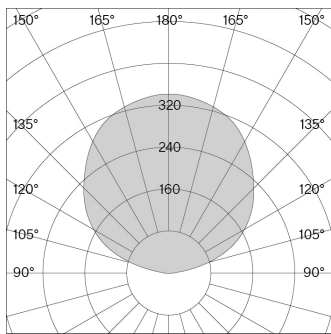

w224 Alto pendant Verkehrsweiß

Technische Informationen

Allgemein

Material	Deckenbaldachin, Stange & Leuchtenkörper: Aluminium

Optik	Reflektor: Polycarbonat Abdeckung: Glas

IP-Schutzart	20

Schutzklasse	I

LED

Leuchtmittel	COB-LED (enthalten)

Lebensdauer	L80 / 50.000 h

CRI Farbwiedergabeindex	≥ 90

Minimale Farbtababweichung (SDCM)	3-step MacAdam

Lichtquelle durch autorisierte
Fachleute austauschbar

Bei den technischen Daten handelt es sich um Bemessungswerte für eine Umgebungstemperatur von 25°C. Die Angaben zum Lichtstrom unterliegen initial einer Toleranz von +/- 10%, jene zur elektrischen Anschlussleistung initial einer Toleranz von +/- 10% und jene zur Farbtemperatur initial +/- 150 Kelvin. Es wird keine Haftung für Druckfehler übernommen. Es gelten die AGB der Wästberg Lighting AB.

Artikelspezifische Informationen

Version

Montage

LED Farbtemperatur (CCT) / Lichtstrom

Spannung / Leistung

Effizienz

Lichtsteuerung

Nettogewicht

s1 / s1 r: 2700 K (CCT) / 1,2m Stange

Verkehrsweiß (RAL 9016) ☐

Tiefschwarz (RAL 9005) ☒

Raw tumbled ☐

s1 / s1 r: 2700 K (CCT) / 2,5 m Stange

Verkehrsweiß (RAL 9016) ☐

Tiefschwarz (RAL 9005) ☒

Raw tumbled ☐

s1 / s1 r: 3000 K (CCT) / 1,2 m Stange

Verkehrsweiß (RAL 9016) ☐

Tiefschwarz (RAL 9005) ☒

Raw tumbled ☐

s1 / s1 r: 3000 K (CCT) / 2,5 m Stange

Verkehrsweiß (RAL 9016) ☐

Tiefschwarz (RAL 9005) ☒

Raw tumbled ☐

Accessories

Casambi-Modul

w224 Alto pendant s1

s1

Deckenhalterung

2700 K / 10350 lm
3000 K / 10790 lm

220–240 V / 91 W

118 lm / W

DALI dim-Push dim

2,8 kg / 3,0 kg

Art. Nr. / EAN code

224S102272 / 7330492002637

224S105272 / 7330492002644

Art. No. / EAN code

224S1202272 / 7330492002675

224S1205272 / 7330492002682

Art. Nr. / EAN code

224S102302 / 7330492002217

224S105302 / 7330492002224

Art. No. / EAN code

224S1202302 / 7330492002651

224S1205302 / 7330492002668

Art. Nr. / EAN code

DR-0601 / 7330492000510