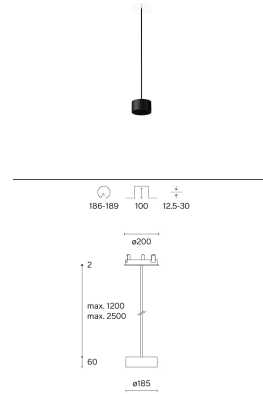

220–240 V / 91 W

118 lm / W

DALI dim-Push dim

2,7 kg / 2,7 kg

L23,4 × B22 × H18,4cm / L23,4 × B22 × H18,4cm

3,4 kg / 3,4 kg

Art. Nr. / EAN code

224S102272 / 7330492002637

w224 Alto pendant s1 r

Artikelspezifische Informationen

Version	s1 r
Montage	Deckenhalterung
LED Farbtemperatur (CCT) / Lichtstrom	2700 K / 10350 lm 3000 K / 10790 lm
Spannung / Leistung	220–240 V / 91 W
Effizienz	118 lm / W
Lichtsteuerung	DALI dim-Push dim
Nettogewicht	2,7 kg / 2,7 kg
Verpackungsmaße	L23,4 × B22 × H18,4cm / L23,4 × B22 × H18,4cm
Bruttogewicht	3,4 kg / 3,4 kg