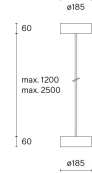

s1

Deckenhalterung

2700 K / 10350 lm
3000 K / 10790 lm

220–240 V / 91 W

118 lm / W

DALI dim-Push dim

2,7 kg / 2,7 kg

L23,4 × B22 × H18,4cm / L23,4 × B22 × H18,4cm

3,4 kg / 3,4 kg

Art. Nr. / EAN code

224S102272 / 7330492002637

224S105272 / 7330492002644

224S120272 / 7330492010694

Art. No. / EAN code

224S1202272 / 7330492002675

224S1205272 / 7330492002682

224S1220272 / 7330492010717

Art. Nr. / EAN code

224S102302 / 7330492002217

224S105302 / 7330492002224

224S120302 / 7330492010700

Art. No. / EAN code

224S1202302 / 7330492002651

224S1205302 / 7330492002668

224S1220302 / 7330492010724

Art. Nr. / EAN code

DR-0601 / 7330492000510