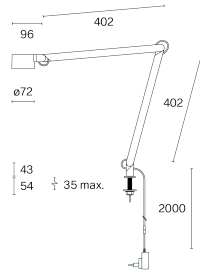

Art. Nr. / EAN code

227B20230 / 7330492000701

227B20530 / 7330492000718

227B22030 / 7330492001692

Art. Nr. / EAN code

w227 Winkel alu p

Artikelspecifik information

Version	p
Montering	Pin – integrerad (hålått \varnothing 14 mm)
LED Färgtemperatur (CCT) / Ljusflöde armatur	3000 K / 497 lm
Spänning / Watt	100–240 V / 8.2 W
Ljusutbyte armatur	60 lm / W
Ljuskontroll	Integrerad dimmerbrytare (timer 8h)
Nettovikt	0.5 kg