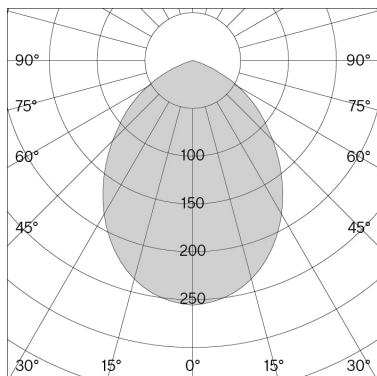

w227 Winkel alu

w227 Winkel alu

w227 Winkel alu b

Teknisk information

Allmänt

Material	Lampkropp: aluminium Bordsfot & pin: stål
-----------------	---

Optik	Diffusor: akryl Reflektor & bländskydd: polyamid
--------------	---