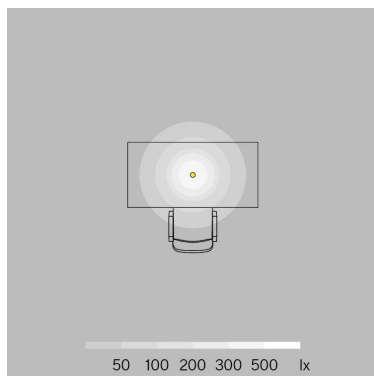

w227 Winkel alu

w227 Winkel alu

w227 Winkel alu b

Teknisk information

Allmänt

Material	Lampkropp: aluminium Bordsfot & pin: stål
-----------------	---

Optik	Diffusor: akryl Reflektor & bländskydd: polyamid
--------------	---