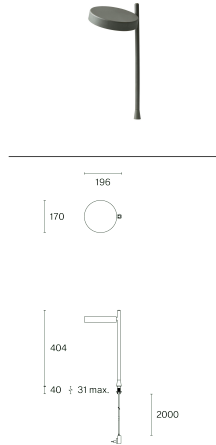

w242 Pastille alu p2