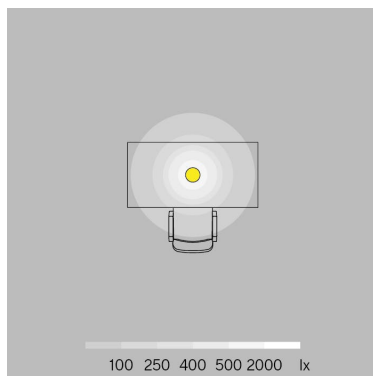

w242 Pastille alu c2

w242 Pastille alu c2

w242 Pastille alu b2

Technische Informationen

Allgemein

Material	Leuchtgehäuse: aluminium Sockel/ Klemme: aluminium & steel Stiftschraube: aluminium Bodenplatte: steel
-----------------	---

Artikelspezifische Informationen

Version	b2
Montage	Sockel
LED Farbtemperatur (CCT) / Lichtstrom	2700 K / 547 lm
Spannung / Leistung	100–240 V / 7.4 W
Effizienz	63 lm / W
Lichtsteuerung	Dimmbar
Nettogewicht	1,7 kg
Verpackungsmaße	L51,0 × W23,2 × H7,8 cm (0,009 m³)
Bruttogewicht	2,3 kg