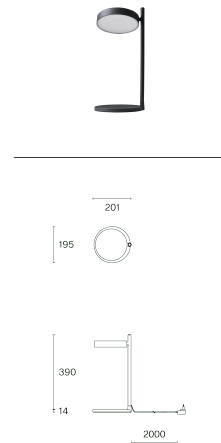

w242 Pastille alu c2

w242 Pastille alu c2

w242 Pastille alu b2

Technische Informationen

Allgemein	
Material	Leuchtgehäuse: aluminium Sockel/ Klemme: aluminium & steel Stiftschraube: aluminium Bodenplatte: steel
Optik	Reflektor: ABS Diffuser: Polycarbonat
IP-Schutzart	20
Schutzklasse	II
LED	
Leuchtmittel	COB-LED (enthalten)
Lebensdauer	L80 / 50,000 h
CRI Farbwiedergabeindex	95
Minimale Farbortabweichung (SDCM)	3-step MacAdam
Lichtquelle durch autorisierte Fachleute austauschbar	

Artikelspezifische Informationen	
Version	b2
Montage	Sockel
LED Farbtemperatur (CCT) / Lichtstrom	2700 K / 547 lm
Spannung / Leistung	100–240 V / 7.4 W
Effizienz	63 lm / W
Lichtsteuerung	Dimmbar
Nettogewicht	1,7 kg
Verpackungsmaße	L51,0 × W23,2 × H7,8 cm (0,009 m³)
Bruttogewicht	2,3 kg
Farbe	
Verkehrsweiß (RAL 9016)	● 242B20227 / 7330492011684
Tiefschwarz (RAL 9005)	● 242B20527 / 7330492011745
Olivgrün (RAL 6003)	● 242B20127 / 7330492011660
Oxidrot (RAL 3009)	● 242B20327 / 7330492011707
Raw tumbled	242B22027 / 7330492011769
Telegrau 4 (RAL 7047)	● 242B20427 / 7330492011721
Accessories	Art. Nr. / EAN code
Adapter suitable for Vitra Joyn 2 / Tyde 2	
Adapter suitable for USM Haller Tisch	
Adapter suitable for USM Haller Regal	