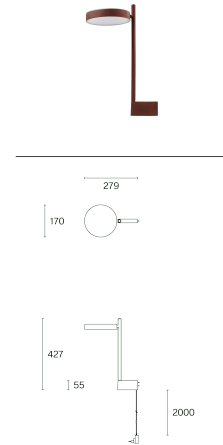

w242 Pastille alu br2

Artikelspezifische Informationen

Version
Montage
LED Farbtemperatur (CCT) / Leuchtenlichtstrom
Spannung / Leistung
Effizienz
Lichtsteuerung
Nettogewicht
Verpackungsmaße
Bruttogewicht

br1
Wandhalterung
2700 K / 547 lm
100–240 V / 7.4 W
63 lm / W
Dimmable
0,6 kg
L36,0 × W22,3 × H5,2 cm (0,004 m³)
0,9 kg

br2
Wandhalterung
2700 K / 547 lm
100–240 V / 7.4 W
63 lm / W
Dimmable
0,6 kg
L51,0 × W23,2 × H7,8 cm (0,009 m³)
1.3 kg

Farbe
Verkehrsweiß (RAL 9016)
Tiefschwarz (RAL 9005)
Olivgrün (RAL 6003)
Oxidrot (RAL 3009)
Raw tumbled
Telegrau 4 (RAL 7047)
Accessories
Adapter passend für Vitra Joyn 2 / Tyde 2
Adapter passend für USM Haller Tisch
Adapter passend für USM Haller Regal

Art. Nr. / EAN code
242BR10227 / 7330492011868
242BR10527 / 7330492011929
242BR10127 / 7330492011844
242BR10327 / 7330492011882
242BR12027 / 7330492011943
242BR10427 / 7330492011905
Art. Nr. / EAN code

Art. Nr. / EAN code
242BR20227 / 7330492011981
242BR20527 / 7330492012049
242BR20127 / 7330492011967
242BR20327 / 7330492012001
242BR22027 / 7330492012063
242BR20427 / 7330492012025
Art. Nr. / EAN code