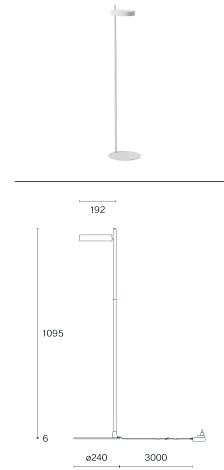

w242 Pastille alu f2

Artikelspezifische Informationen

Version
Montage
LED Farbtemperatur (CCT) / Leuchtenlichtstrom
Spannung / Leistung
Effizienz
Lichtsteuerung
Nettogewicht
Verpackungsmaße
Bruttogewicht

p2
Stift – integriert (Ausschnitt ø 20 mm)
2700 K / 547 lm
100–240 V / 7.4 W
63 lm / W
Dimmable
0,7 kg
L51,0 × W23,2 × H7,8 cm (0,009 m³)
1,3 kg

f2
Bodenplatte
2700 K / 547 lm
100–240 V / 7.4 W
63 lm / W
Dimmable
3,6 kg
L119,6 × W28,8 × H6,8 cm (0,02 m³)
5,5 kg

Farbe
Verkehrsweiß (RAL 9016)
Tiefschwarz (RAL 9005)
Olivgrün (RAL 6003)
Oxidrot (RAL 3009)
Raw tumbled
Telegrau 4 (RAL 7047)
Accessories
Adapter passend für Vitra Joyn 2 / Tyde 2
Adapter passend für USM Haller Tisch
Adapter passend für USM Haller Regal

Art. Nr. / EAN code
242P20227 / 7330492012568
242P20527 / 7330492012629
242P20127 / 7330492012544
242P20327 / 7330492012582
242P22027 / 7330492012643
242P20427 / 7330492012605
Art. Nr. / EAN code
242-ADAPT001 / 7330492011639
242-ADAPT002 / 7330492011646
242-ADAPT003 / 7330492011653

Art. Nr. / EAN code
242F20227 / 7330492012469
242F20527 / 7330492012520
242F20127 / 7330492012445
242F20327 / 7330492012483
242F20427 / 7330492012506
Art. Nr. / EAN code