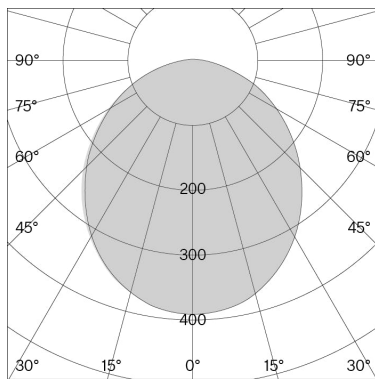

w242 Pastille alu c2

w242 Pastille alu c2

w242 Pastille alu b2

Technische Informationen

Allgemein	
Material	Leuchtgehäuse: aluminium Sockel/ Klemme: aluminium & steel Stiftschraube: aluminium Bodenplatte: steel
Optik	Reflektor: ABS Diffuser: Polycarbonat
IP-Schutzart	20
Schutzklasse	II
LED	
Leuchtmittel	COB-LED (enthalten)
Lebensdauer	L80 / 50,000 h
CRI Farbwiedergabeindex	95
Minimale Farbortabweichung (SDCM)	3-step MacAdam
Lichtquelle durch autorisierte Fachleute austauschbar	

Artikelspezifische Informationen	
Version	b2
Montage	Sockel
LED Farbtemperatur (CCT) / Lichtstrom	2700 K / 547 lm
Spannung / Leistung	100–240 V / 7.4 W
Effizienz	63 lm / W
Lichtsteuerung	Dimmbar
Nettogewicht	1,7 kg
Verpackungsmaße	L51,0 × W23,2 × H7,8 cm (0,009 m³)
Bruttogewicht	2,3 kg
Farbe	
Verkehrsweiß (RAL 9016)	● 242B20227 / 7330492011684
Tiefschwarz (RAL 9005)	● 242B20527 / 7330492011745
Olivgrün (RAL 6003)	● 242B20127 / 7330492011660
Oxidrot (RAL 3009)	● 242B20327 / 7330492011707
Raw tumbled	242B22027 / 7330492011769
Telegrau 4 (RAL 7047)	● 242B20427 / 7330492011721
Accessories	Art. Nr. / EAN code
Adapter suitable for Vitra Joyn 2 / Tyde 2	
Adapter suitable for USM Haller Tisch	
Adapter suitable for USM Haller Regal	