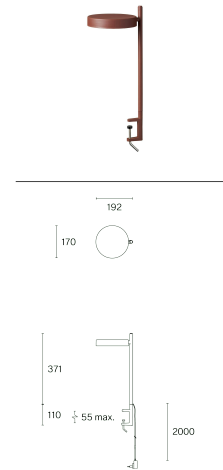

w242 Pastille alu c2

Artikelspezifische Informationen

Version	c1	c2
Montage	Klemme	Klemme
LED Farbtemperatur (CCT) / Lichtstrom	2700 K / 547 lm	2700 K / 547 lm
Spannung / Leistung	100–240 V / 7.4 W	100–240 V / 7.4 W
Effizienz	63 lm / W	63 lm / W
Lichtsteuerung	Dimmbar	Dimmbar
Nettogewicht	0,6 kg	0,7 kg
Verpackungsmaße	L36,0 × W22,3 × H5,2 cm (0,004 m³)	L51,0 × W23,2 × H7,8 cm (0,009 m³)
Bruttogewicht	0,9 kg	1,3 kg
Farbe	Art. Nr. / EAN code	Art. Nr. / EAN code
Verkehrsweiß (RAL 9016)	242CL10227 / 7330492012162	242CL20227 / 7330492012285
Tiefschwarz (RAL 9005)	242CL10527 / 7330492012223	242CL20527 / 7330492012346
Olivgrün (RAL 6003)	242CL10127 / 7330492012148	242CL20127 / 7330492012261
Oxidrot (RAL 3009)	242CL10327 / 7330492012186	242CL20327 / 7330492012308
Raw tumbled	242CL12027 / 7330492012247	242CL22027 / 7330492012360
Telegrau 4 (RAL 7047)	242CL10427 / 7330492012209	242CL20427 / 7330492012322
Accessories	Art. Nr. / EAN code	Art. Nr. / EAN code
Adapter suitable for Vitra Joyn 2 / Tyde 2		
Adapter suitable for USM Haller Tisch		
Adapter suitable for USM Haller Regal