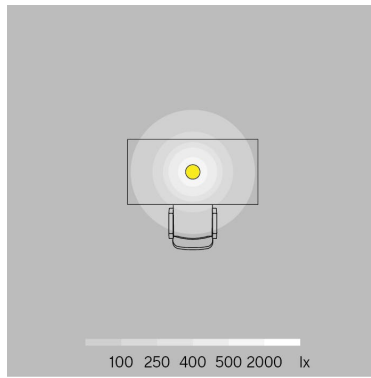

w242 Pastille alu c2

w242 Pastille alu c2

w242 Pastille alu b2

Technische Informationen

Allgemein	
Material	Leuchtgehäuse: aluminium Sockel/ Klemme: aluminium & steel Stiftschraube: aluminium Bodenplatte: steel
Optik	Reflektor: ABS Diffuser: Polycarbonat
IP-Schutzart	20
Schutzklasse	II
LED	
Leuchtmittel	COB-LED (enthalten)
Lebensdauer	L80 / 50,000 h
CRI Farbwiedergabeindex	95
Minimale Farbortabweichung (SDCM)	3-step MacAdam
Lichtquelle durch autorisierte Fachleute austauschbar	

Artikelspezifische Informationen	
Version	b2
Montage	Sockel
LED Farbtemperatur (CCT) / Lichtstrom	2700 K / 547 lm
Spannung / Leistung	100–240 V / 7.4 W
Effizienz	63 lm / W
Lichtsteuerung	Dimmbar
Nettogewicht	1,7 kg
Verpackungsmaße	L51,0 × W23,2 × H7,8 cm (0,009 m³)
Bruttogewicht	2,3 kg
Farbe	
Verkehrsweiß (RAL 9016)	● 242B20227 / 7330492011684
Tiefschwarz (RAL 9005)	● 242B20527 / 7330492011745
Olivgrün (RAL 6003)	● 242B20127 / 7330492011660
Oxidrot (RAL 3009)	● 242B20327 / 7330492011707
Raw tumbled	242B22027 / 7330492011769
Telegrau 4 (RAL 7047)	● 242B20427 / 7330492011721
Accessories	Art. Nr. / EAN code
Adapter suitable for Vitra Joyn 2 / Tyde 2	
Adapter suitable for USM Haller Tisch	
Adapter suitable for USM Haller Regal	