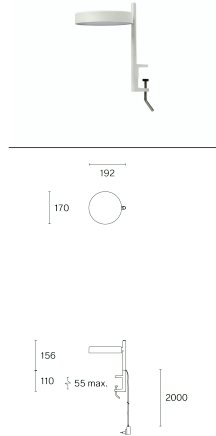

w242 Pastille alu c1