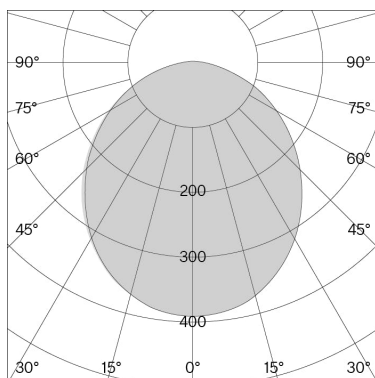

w242 Pastille alu c2

w242 Pastille alu c2

w242 Pastille alu b2

Technische Informationen

Allgemein

Material	Leuchtgehäuse: aluminium Sockel/ Klemme: aluminium & steel Stiftschraube: aluminium Bodenplatte: steel
-----------------	---

Artikelspezifische Informationen

Version	b2
Montage	Sockel
LED Farbtemperatur (CCT) / Lichtstrom	2700 K / 547 lm
Spannung / Leistung	100–240 V / 7.4 W
Effizienz	63 lm / W
Lichtsteuerung	Dimmbar
Nettogewicht	1,7 kg
Verpackungsmaße	L51,0 × W23,2 × H7,8 cm (0,009 m³)
Bruttogewicht	2,3 kg