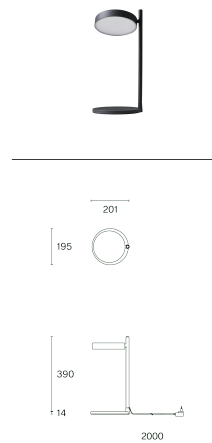

w242 Pastille alu c2

w242 Pastille alu c2

w242 Pastille alu b2

Technische Informationen

Allgemein

Material	Leuchtgehäuse: aluminium Sockel/ Klemme: aluminium & steel Stiftschraube: aluminium Bodenplatte: steel
-----------------	---

Artikelspezifische Informationen

Version	b2
Montage	Sockel
LED Farbtemperatur (CCT) / Lichtstrom	2700 K / 547 lm
Spannung / Leistung	100–240 V / 7.4 W
Effizienz	63 lm / W
Lichtsteuerung	Dimmbar
Nettogewicht	1,7 kg
Verpackungsmaße	L51,0 × W23,2 × H7,8 cm (0,009 m³)
Bruttogewicht	2,3 kg