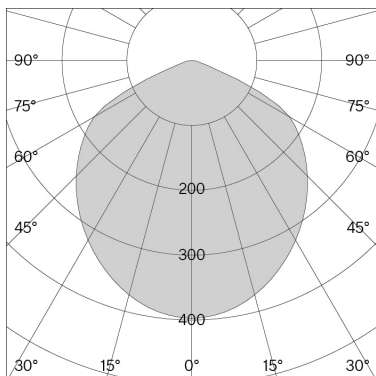

w103 Sempé s1 traffic white

Teknisk information

Allmänt

Material	Skärm, LED-enhet och skena: aluminium Takkopp: polykarbonat
-----------------	---

Optik	Diffuser: polykarbonat
--------------	------------------------