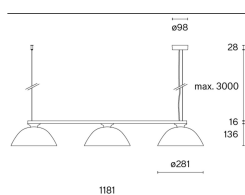

Fas-skärning dim

0.9 kg

L36 × W36 × H21 cm (0.03 m³)

2.2kg

Art. Nr. / EAN code

103S19016 / 7330492005911
103S19005 / 7330492005973
103S10580 / 7330492000022
103S11020 / 7330492000039
103S15010 / 7330492000046
103S17697 / 7330492000053

Art. No. / EAN code

ACC00102 / 7330492001920
ACC00105 / 7330492001937
ACC00202 / 7330492001944
ACC00205 / 7330492001951

w103 Sempé s3

Artikelspecifik information

Version	s3
Montering	Takkopp
LED Färgtemperatur (CCT) / Ljusflöde armatur	2700 K / 1242 lm
Ljusutbyte armatur	49 lm / W
Spänning / Watt	220–240 V / 25 W
Ljuskontroll	Fas-skärning dim
Nettovikt	2.7 kg
Emballagets dimensioner	L127 × W37 × H24 cm (0.11 m ³)
Bruttovikt	4.2kg