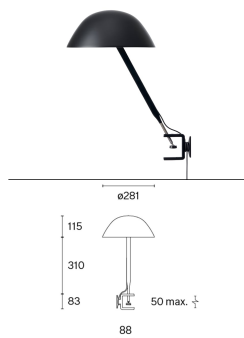

w103 Sempé c

Artikelspecifik information

Version	c
Montering	Bordsfäste
LED Färgtemperatur (CCT) / Ljusflöde armatur	2700 K / 414 lm
Ljusutbyte armatur	49 lm / W
Spänning / Watt	100–240 V / 8.4 W
Ljuskontroll	Dimbar
Nettovikt	1.2kg
Emballagets dimensioner	L56.5 × W37 × H37 cm (0.08 m³)
Bruttovikt	2.0 kg

Färg	Art. Nr. / EAN code
Trafik vit (RAL 9016)	103C19016 / 7330492005898
Jet svart (RAL 9005)	103C19005 / 7330492005874
Grey brown (NCS S-5010 Y90R)	103B15010 / 7330492000008