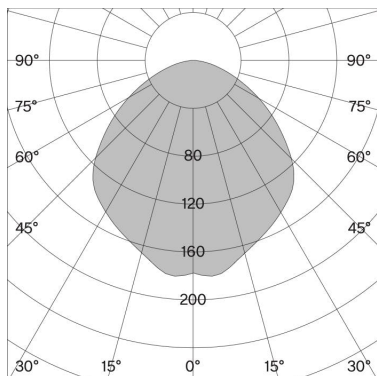

w103 Sempé b traffic white