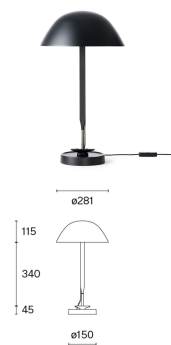

Artikelspecifik information

Version	b
Montering	Bordsfot
LED Färgtemperatur (CCT) / Ljusflöde armatur	2700 K / 414 lm
Ljusutbyte armatur	49 lm / W
Spänning / Watt	100–240 V / 8.4 W
Ljuskontroll	Dimbar
Nettovikt	4.3 kg
Emballagets dimensioner	L56.5 × W37 × H37 cm (0.08 m³)
Bruttovikt	5.5 kg

Färg

Trafik vit (RAL 9016)	☐
Jet svart (RAL 9005)	☒
Grey brown (NCS S-5010 Y90R)	☐

Art. Nr. / EAN code

103B19016 / 7330492005850
103B19005 / 7330492005836
103B15010 / 7330492000008