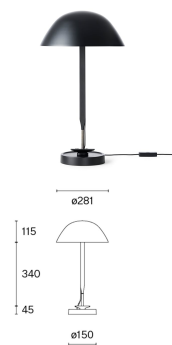

Artikelspecifik information

Version	b
Montering	Bordsfot
LED Färgtemperatur (CCT) / Ljusflöde armatur	2700 K / 414 lm
Ljusutbyte armatur	49 lm / W
Spänning / Watt	100–240 V / 8.4 W
Ljuskontroll	Dimbar
Nettovikt	4.3 kg
Emballagets dimensioner	L56.5 × W37 × H37 cm (0.08 m³)
Bruttovikt	5.5 kg

Färg

Trafik vit (RAL 9016)	☐
Jet svart (RAL 9005)	☒
Grey brown (NCS S-5010 Y90R)	☐

Art. Nr. / EAN code

103B19016 / 7330492005850
103B19005 / 7330492005836
103B15010 / 7330492000008