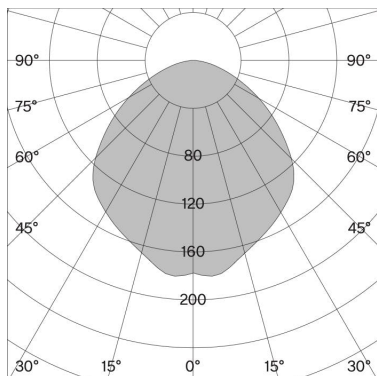

w103 Sempé b traffic white

Teknisk information

Allmänt

Material	Skärm & LED-enhet: aluminium Arm: aluminium & stål Bordsfot & bordsfäste: järn
-----------------	--

Optik	Diffuser: polykarbonat
--------------	------------------------

w103 Sempé b

Artikelspecifik information

Version	b
Montering	Bordsfot
LED Färgtemperatur (CCT) / Ljusflöde armatur	2700 K / 414 lm
Ljusutbyte armatur	49 lm / W
Spänning / Watt	100–240 V / 8.4 W
Ljuskontroll	Dimbar
Nettovikt	4.3 kg
Emballagets dimensioner	L56.5 × W37 × H37 cm (0.08 m³)
Bruttovikt	5.5 kg