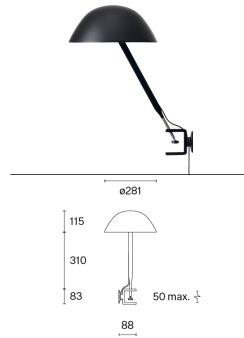

w103 Sempé c

Artikelspecifik information

Version	c
Montering	Bordsfäste
LED Färgtemperatur (CCT) / Ljusflöde armatur	2700 K / 414 lm
Ljusutbyte armatur	49 lm / W
Spänning / Watt	100–240 V / 8.4 W
Ljuskontroll	Dimbar
Nettovikt	1.2kg
Emballagets dimensioner	L56.5 × W37 × H37 cm (0.08 m³)
Bruttovikt	2.0 kg

Färg	Art. Nr. / EAN code
Trafik vit (RAL 9016) ●	103C19016 / 7330492005898
Jet svart (RAL 9005) ●	103C19005 / 7330492005874
Grey brown (NCS S-5010 Y90R) ●	103B15010 / 7330492000008